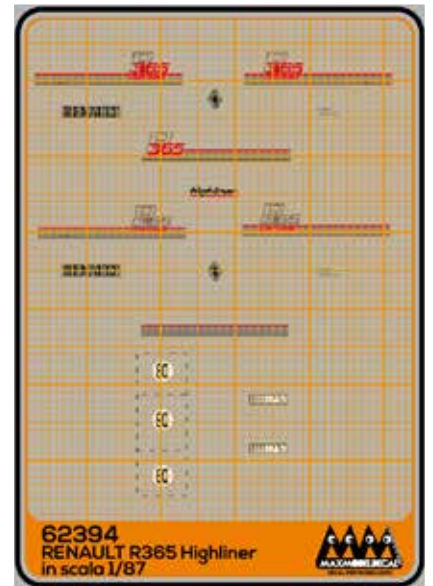

Renault

1/87

Edizione 2022

Art. 62392

Renault R310 Turboliner
Renault R310 Turboliner

Art. 62392

Renault R310 Turboliner kit 2
Renault R310 Turboliner kit 2

Art. 62394