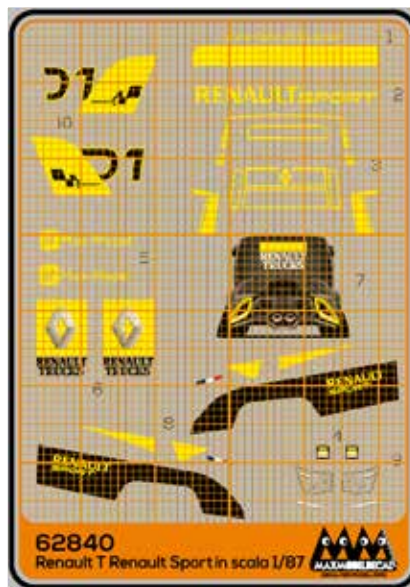

Art. 62392

Renault T-Range 520 power
Renault T-Range 520 power

Art. 62392

Renault T-Range 1854 edition
Renault T-Range 1954 edition

Art. 62831

Renault T-Range Geometric line
Renault T-Range Geometric Line

Art. 62840

Renault T-Range Sport
Renault T-Range Sport

Art. 62490

Renault T-Range 520 Berliet edition
Renault T-Range 520 Berliet edition

Art. 62491

Renault T-Range 520 Route 66
Renault T-Range 520 Route 66

Art. 62493