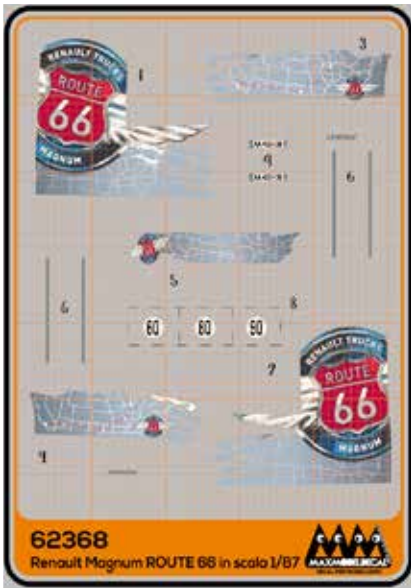

Art. 62850

Renault R360 Limited Edition
Renault R360 Limited Edition

Art. 60106

Scritte Renault
Renault lettering

Art. 62368

Renault Magnum ROUTE 66
Renault Magnum ROUTE 66

Art. 62428

Renault Magnum WORLDWIDE
Renault Magnum WORLDWIDE

Art. 62429

Renault Magnum NEW
 RENAULT MAGNUM
*Renault Magnum NEW RENAULT
 MAGNUM*

Art. 62817

Renault Premium ROUTE 66
Renault Premium ROUTE 66

Art. 62425

Renault T-Range Turboleader 2.0
Renault T-Range Turboleader 2.0

Art. 62392

Renault T-Range 520 power
Renault T-Range 520 power

Art. 62392

Renault T-Range 1854 edition
Renault T-Range 1954 edition

Art. 62831

Renault T-Range Geometric line
Renault T-Range Geometric Line

Art. 62840