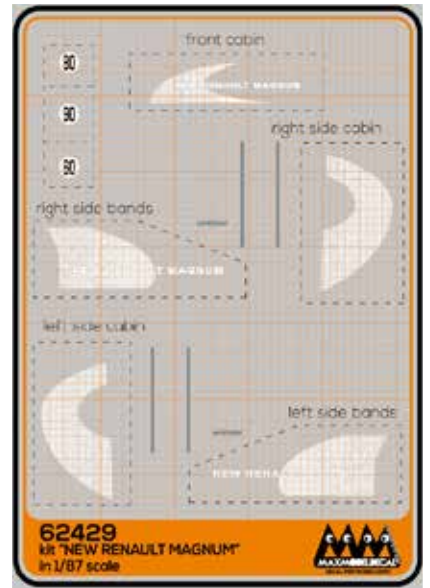

Art. 62429

Renault Magnum NEW
RENAULT MAGNUM
*Renault Magnum NEW RENAULT
MAGNUM*