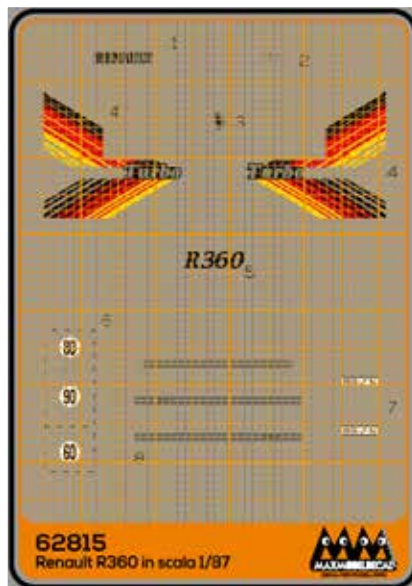

Renault R370 Turboleader
Renault R370 Turboleader

Art. 62400

Renault R390 Turboleader
Renault R390 Turboleader

Art. 62401

Berliet 356ch Le Centaure
Berliet 356ch Le Centaure

Art. 62449

Renault R490 oro
Renault R490 gold