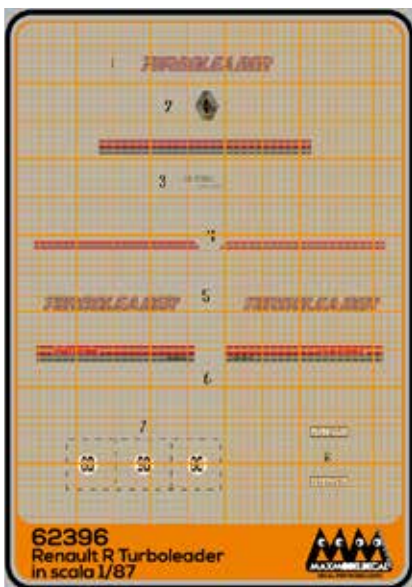

Art. 62396

Renault R Turboleader
Renault R Turboleader