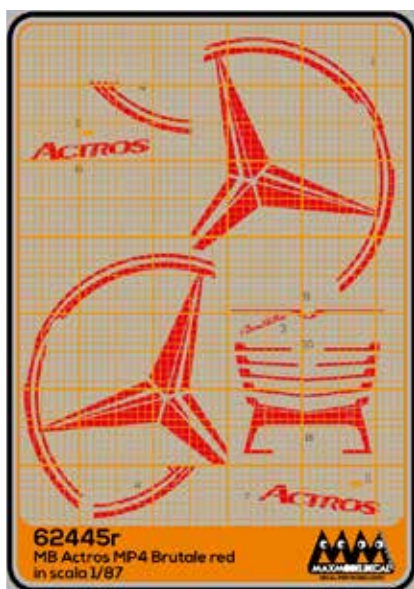

Art. 62445R

MB Actros BRUTALE rosso
MB Actros BRUTALE red