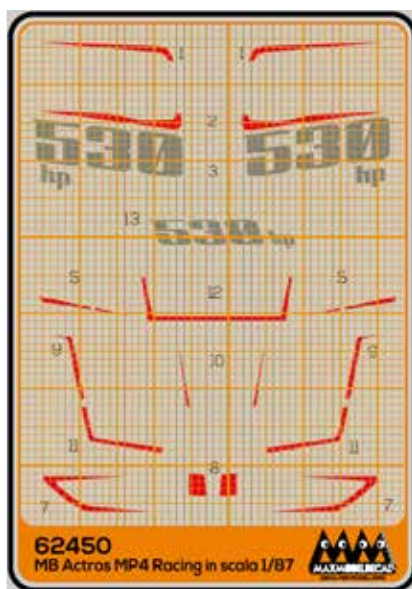

Art. 62450

MB Actros MP4 Racing
MB Actros MP4 Racing