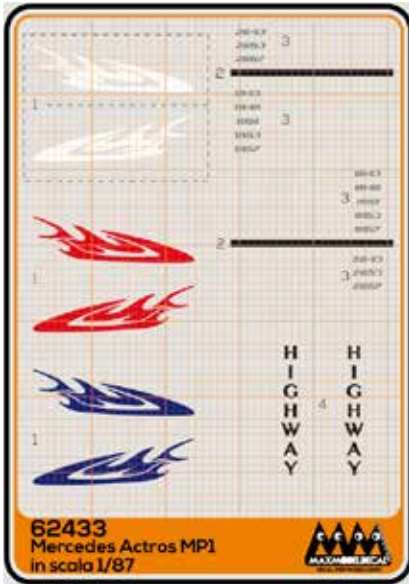

Art. 62433

Mercedes Actros MP1
Mercedes Actros MP1