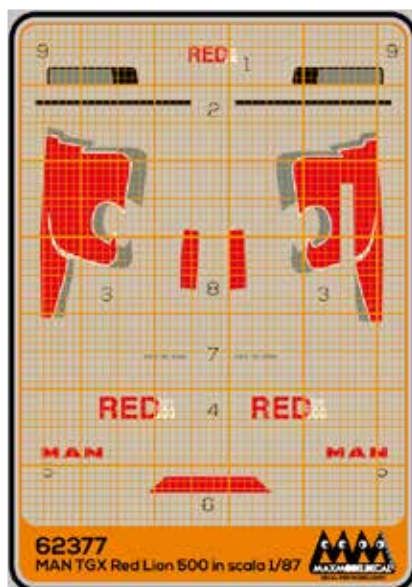

Art. 62377

MAN TGX Red Lion 500
MAN TGX Red Lion 500