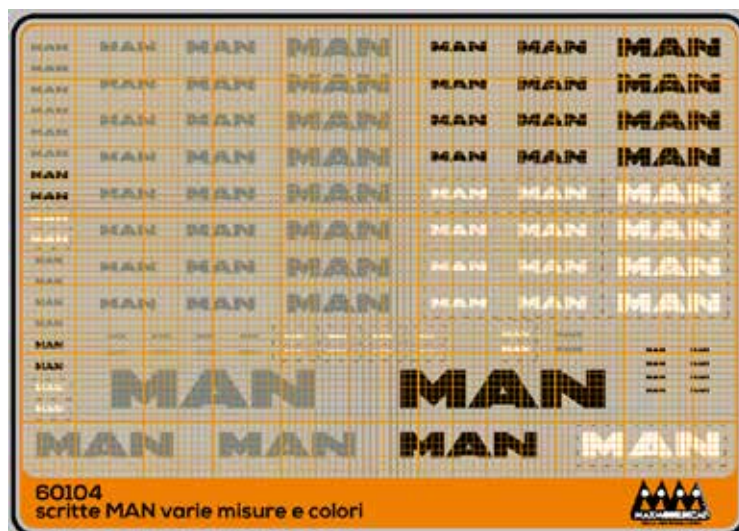

Art. 62412

MAN TGX Performance Lion
 MAN TGX Performance Lion

Art. 62822

MAN TGX 2020 Evolion
 MAN TGX 2020 Evolion

Art. 62604

Rimorchio MAN Ecolion
 Trailer MAN Evolion

Art. 62824

MAN TGX 2020 Black Lion
MAN TGX 2020 Black Lion

Art. 60104

Scritte MAN
MAN lettering

Art. 62603

Rimorchio MAN 2020
Traile MAN 2020