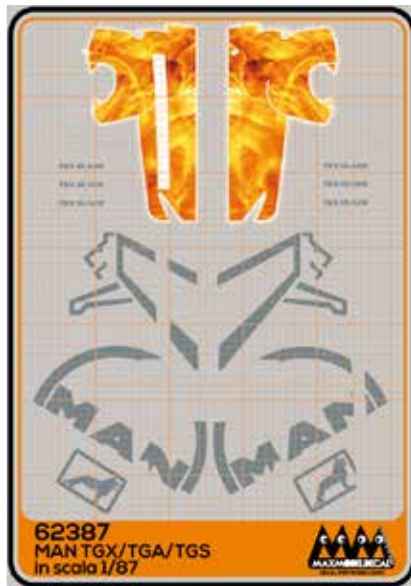

MAN

1/87

Edizione 2022

Art. 62373

MAN 19361 FORMEL 6
MAN 19362 FORMEL 6

Art. 62374

MAN 19361 giallo-aran-
cione-rosso
MAN 19361 yellow-orange-red

Art. 62375

MAN 19361 nero-argento-
giallo
MAN 19361 black-silver-yellow

Art. 62386

MAN TGX D38 100 anni
MAN TGX D38 100 years

Art. 62387

MAN TGX/TGA/TGS
MAN TGX/TGA/TGS

Art. 62419

MAN TGX Golden Line
MAN TGX Golden Line