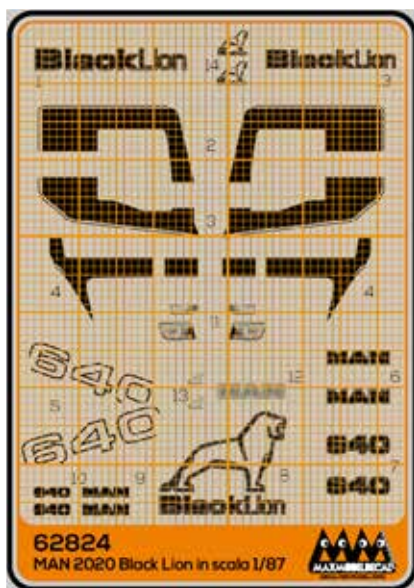

Art. 62412

MAN TGX Performance Lion
 MAN TGX Performance Lion

Art. 62822

MAN TGX 2020 Evolion
 MAN TGX 2020 Evolion

Art. 62604

Rimorchio MAN Ecolion
 Trailer MAN Evolion

Art. 62824

MAN TGX 2020 Black Lion
MAN TGX 2020 Black Lion

Art. 60104

Scritte MAN
MAN lettering

Art. 62603

Rimorchio MAN 2020
Traile MAN 2020