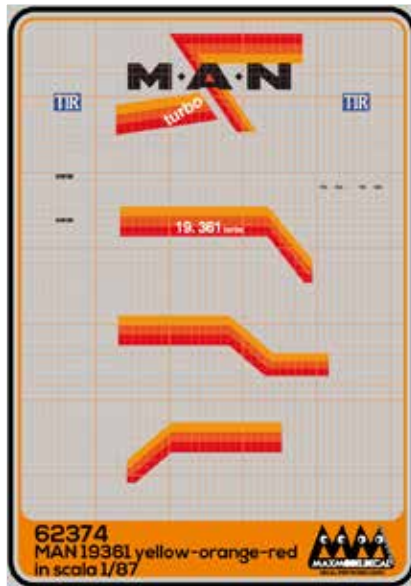

MAN

1/87

Edizione 2022

Art. 62373

MAN 19361 FORMEL 6
MAN 19362 FORMEL 6

Art. 62374

MAN 19361 giallo-aran-
cione-rosso
MAN 19361 yellow-orange-red

Art. 62375

MAN 19361 nero-argento-
giallo
MAN 19361 black-silver-yellow

Art. 62386

MAN TGX D38 100 anni
MAN TGX D38 100 years

Art. 62387

MAN TGX/TGA/TGS
MAN TGX/TGA/TGS

Art. 62419

MAN TGX Golden Line
MAN TGX Golden Line