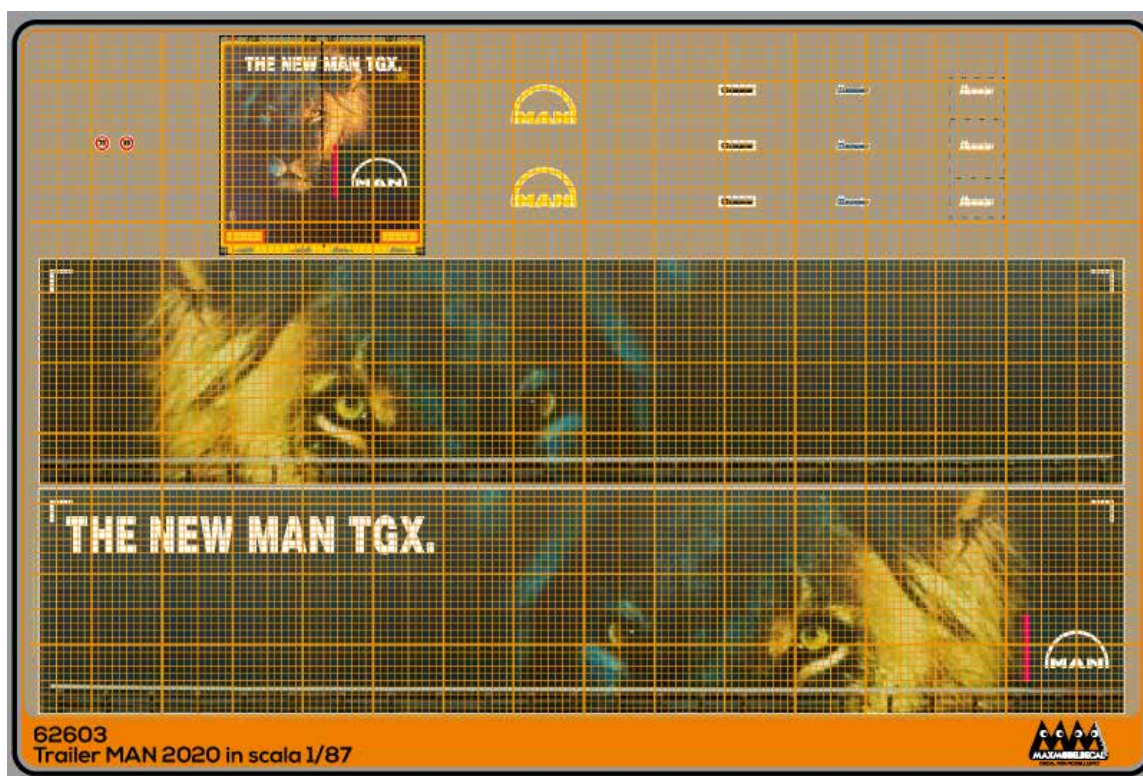

Art. 62412

MAN TGX Performance Lion
 MAN TGX Performance Lion

Art. 62822

MAN TGX 2020 Evolion
 MAN TGX 2020 Evolion

Art. 62604

Rimorchio MAN Ecolion
 Trailer MAN Evolion

Art. 62824

MAN TGX 2020 Black Lion
MAN TGX 2020 Black Lion

Art. 60104

Scritte MAN
MAN lettering

Art. 62603

Rimorchio MAN 2020
Traile MAN 2020