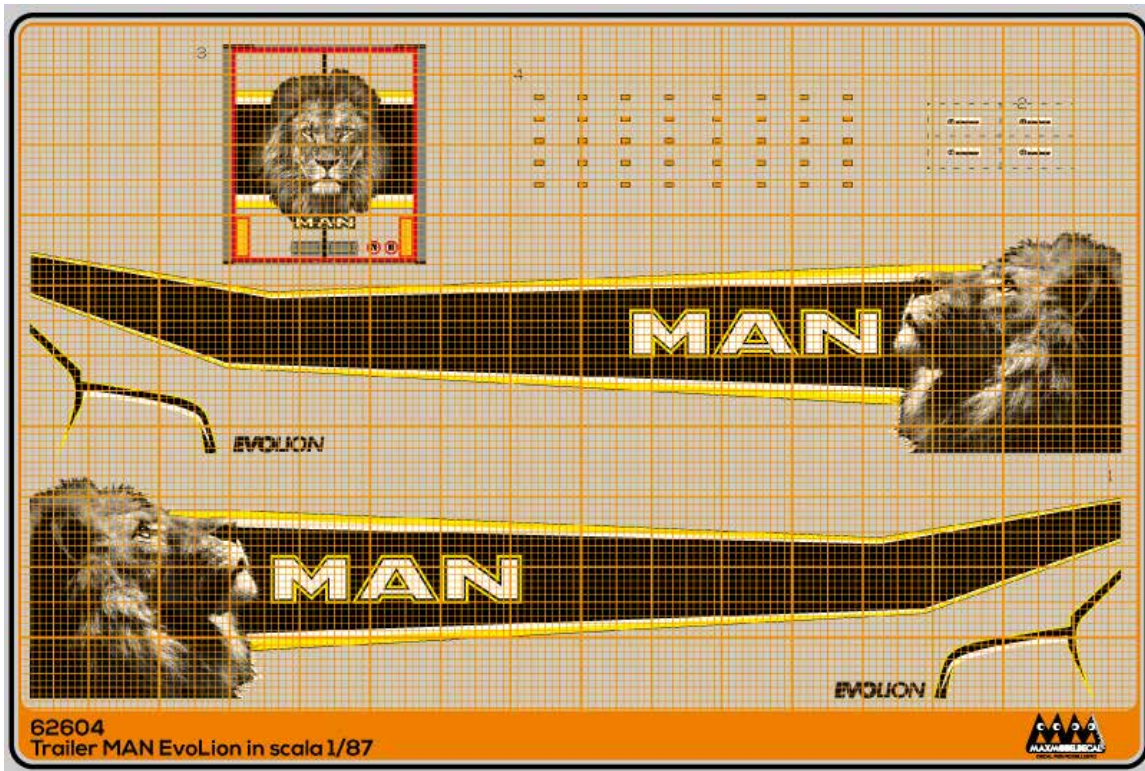

Art. 62412

MAN TGX Performance Lion
 MAN TGX Performance Lion

Art. 62822

MAN TGX 2020 Evolion
 MAN TGX 2020 Evolion

Art. 62604

Rimorchio MAN Ecolion
 Trailer MAN Evolion

Art. 62824

MAN TGX 2020 Black Lion
MAN TGX 2020 Black Lion

Art. 60104

Scritte MAN
MAN lettering

Art. 62603

Rimorchio MAN 2020
Traile MAN 2020