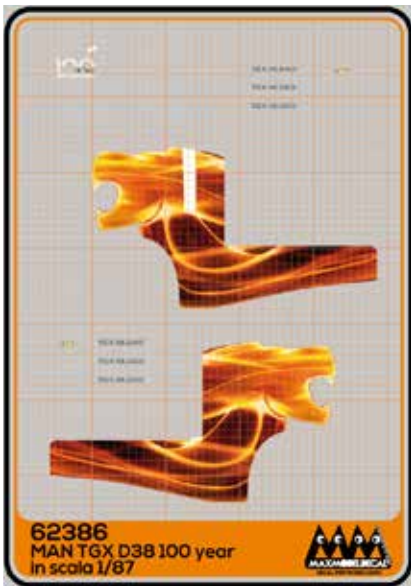

MAN

1/87

Edizione 2022

Art. 62373

MAN 19361 FORMEL 6
MAN 19362 FORMEL 6

Art. 62374

MAN 19361 giallo-aran-
cione-rosso
MAN 19361 yellow-orange-red

Art. 62375

MAN 19361 nero-argento-
giallo
MAN 19361 black-silver-yellow

Art. 62386

MAN TGX D38 100 anni
MAN TGX D38 100 years

Art. 62387

MAN TGX/TGA/TGS
MAN TGX/TGA/TGS

Art. 62419

MAN TGX Golden Line
MAN TGX Golden Line