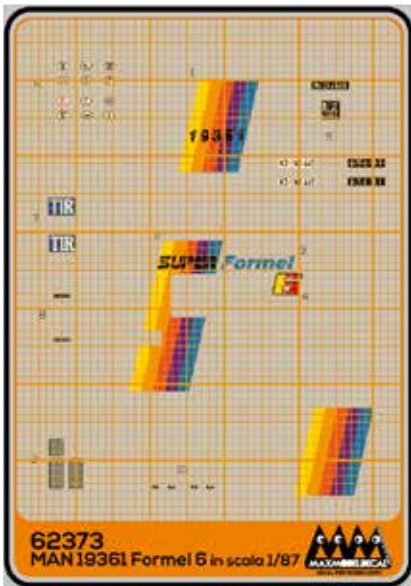

MAN

1/87

Edizione 2022

Art. 62373

MAN 19361 FORMEL 6
MAN 19362 FORMEL 6

Art. 62374

MAN 19361 giallo-aran-
cione-rosso
MAN 19361 yellow-orange-red

Art. 62375

MAN 19361 nero-argento-
giallo
MAN 19361 black-silver-yellow

Art. 62386

MAN TGX D38 100 anni
MAN TGX D38 100 years

Art. 62387

MAN TGX/TGA/TGS
MAN TGX/TGA/TGS

Art. 62419

MAN TGX Golden Line
MAN TGX Golden Line