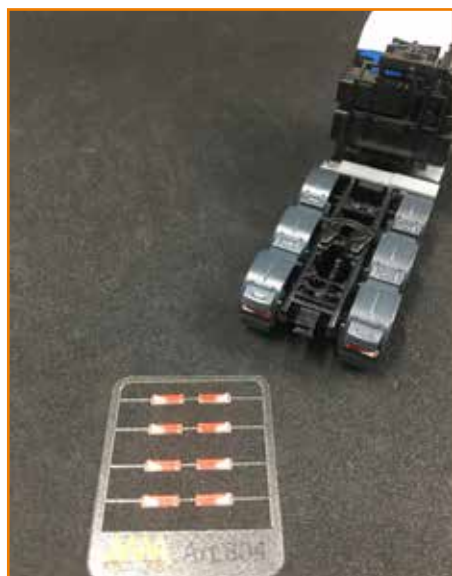

## Art. 721 metal

Telaio reggitubi posteriore  
DAF

Art. 733A

Mudflaps, Bavettes  
MAN

Mudflaps, Bavettes long  
MAN

Art. 804

Fari Posteriori MAN TGX

Art. 795