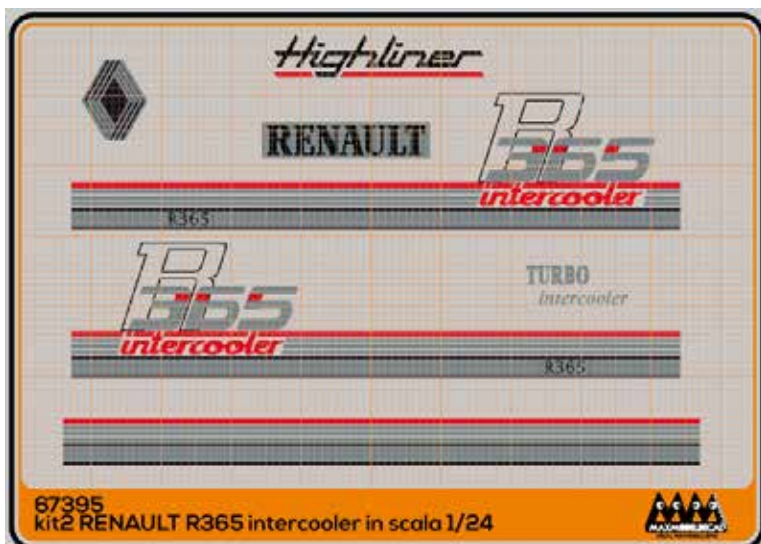

Art. 67395

Renault R365 Highliner
Intercooler
for Italeri kit n. 3913 and
3902