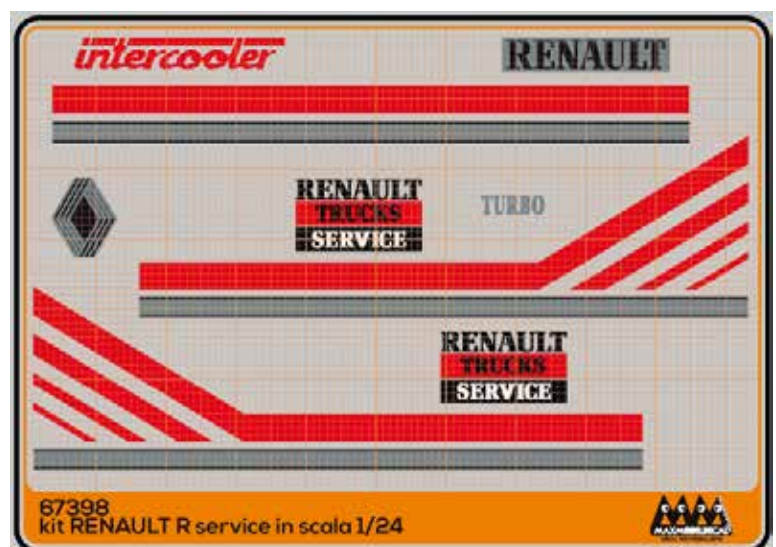

Renault R
Service
for Italeri kit n. 3913 and
3902