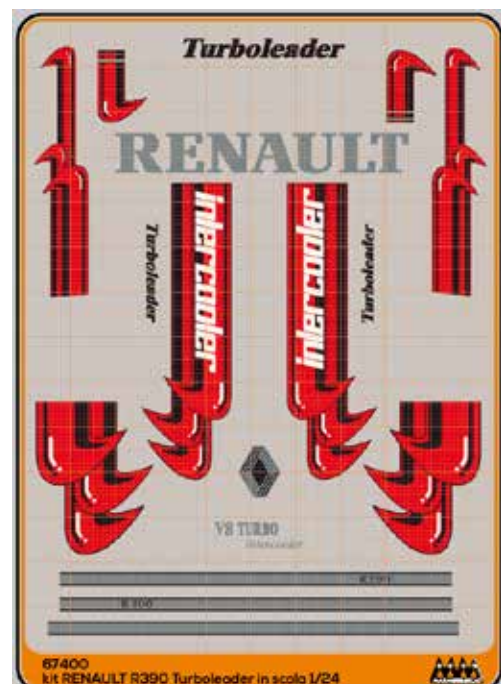

## Art. 67449

Renault R420  
gold  
for Italeri kit n. 3913 and  
3902

Art. 67399

Renault R370  
turboleader  
for Italeri kit n. 3913 and  
3902

Art. 67400

Renault R390  
turboleader  
for Italeri kit n. 3913 and  
3902