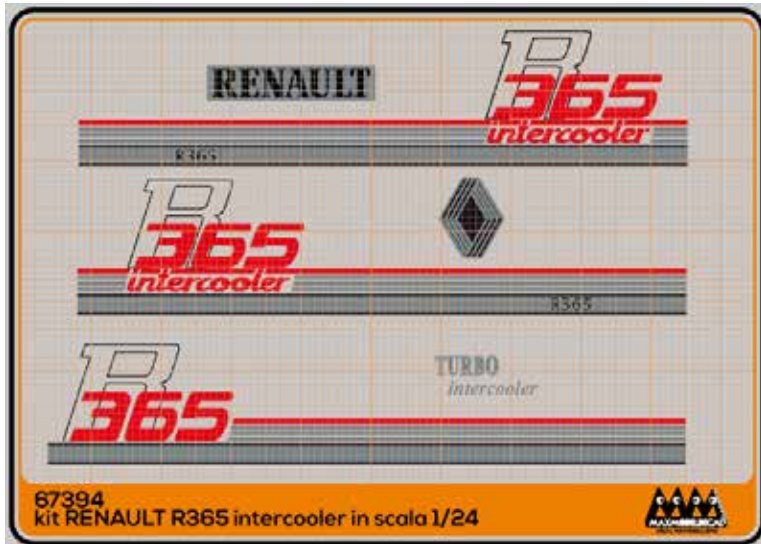

Art. 67394

Renault R365
Intercooler
for Italeri kit n. 3913 and
3902