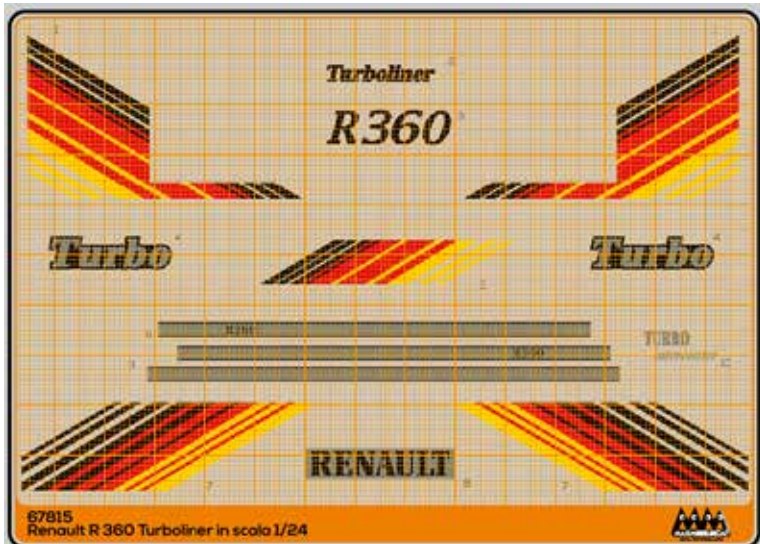

Art. 67815

Renault R360
for Italeri kit n. 3913 and
3902