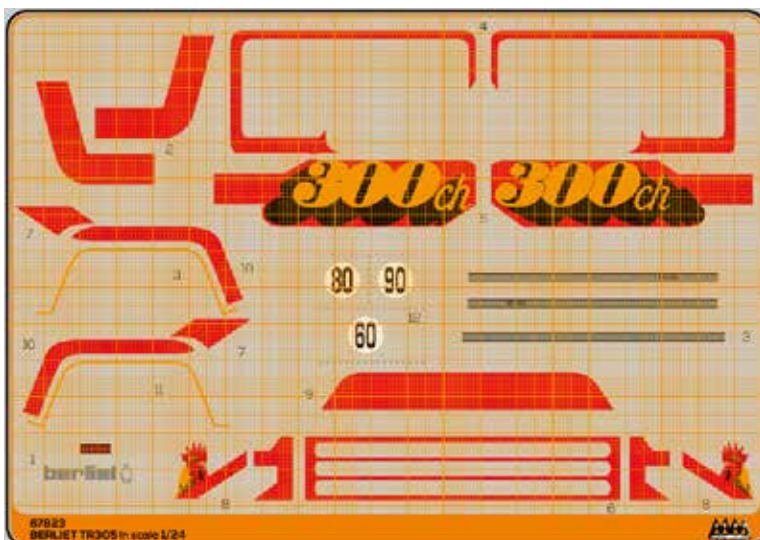

Art. 67823

Berliet TR 305 Le Coq
for Italeri kit n. 3913 and
3902