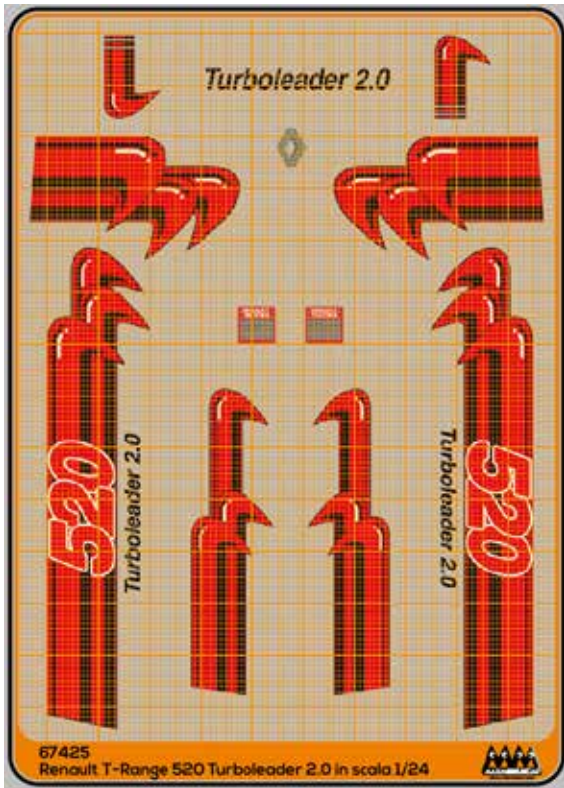

## Art. 67425

Renault T-Range 520  
Turboleader  
for A&N kit