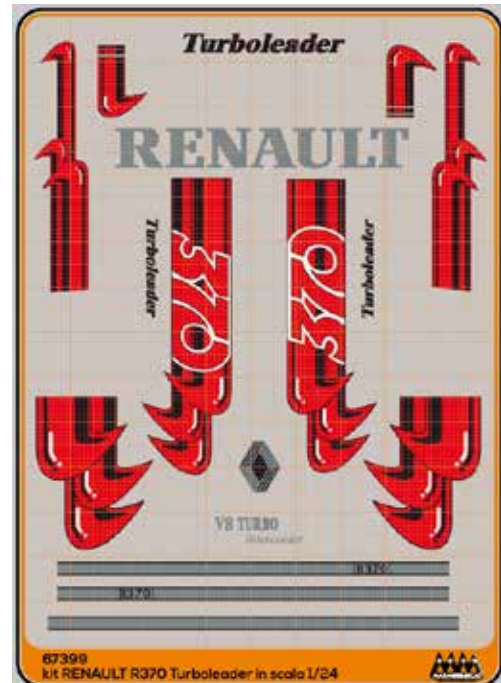

## Art. 67449

Renault R420  
gold  
for Italeri kit n. 3913 and  
3902

Art. 67399

Renault R370  
turboleader  
for Italeri kit n. 3913 and  
3902

Art. 67400

Renault R390  
turboleader  
for Italeri kit n. 3913 and  
3902