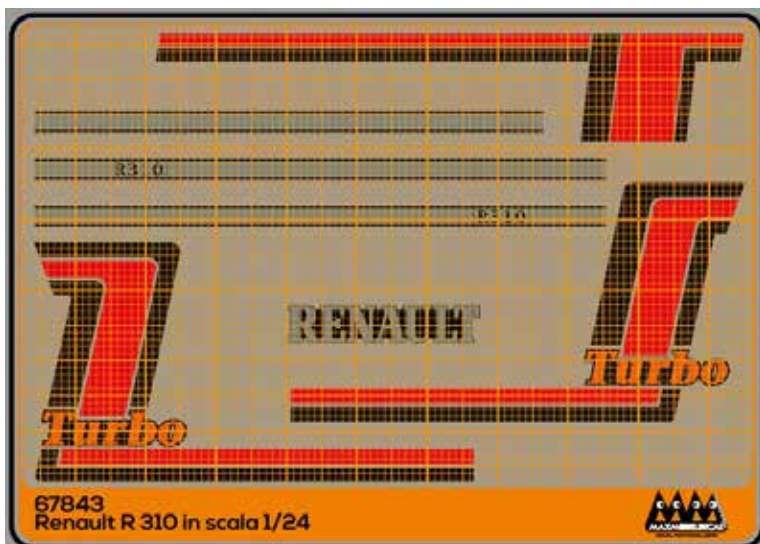

Renault R310 Turbo rosso
for Italeri kit n. 3913 and
3902

Art. 67843A