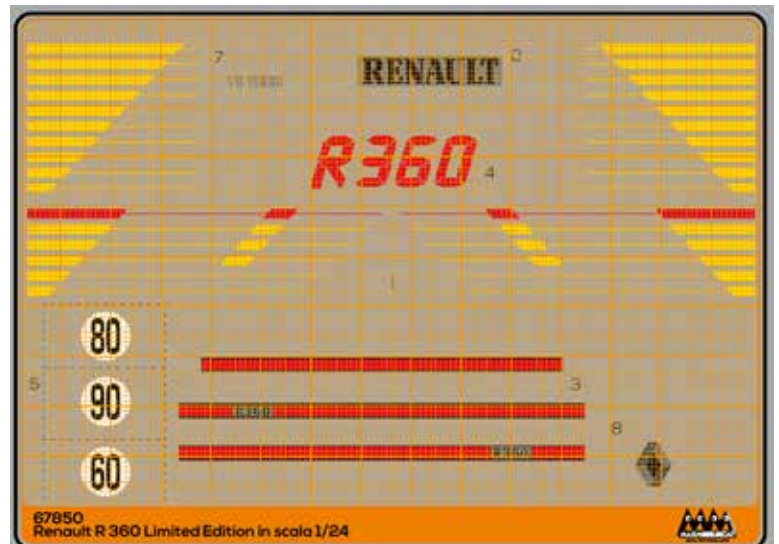

Scritte Renault in argento,
oro, bianco e nero