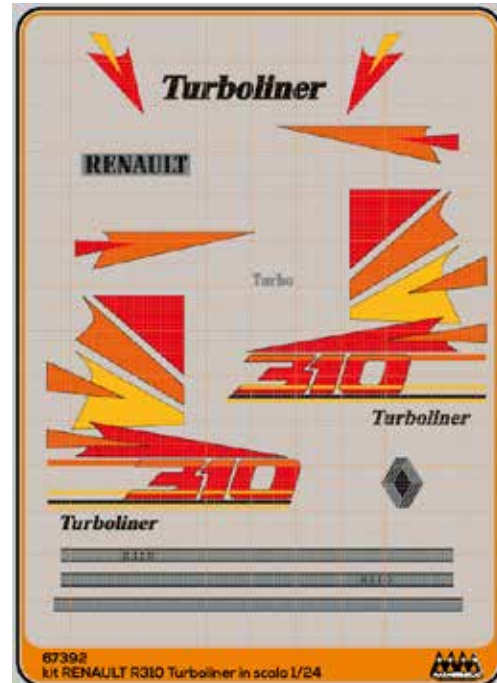

Renault R310
Turboliner kit 1
for Italeri kit n. 3913 and
3902