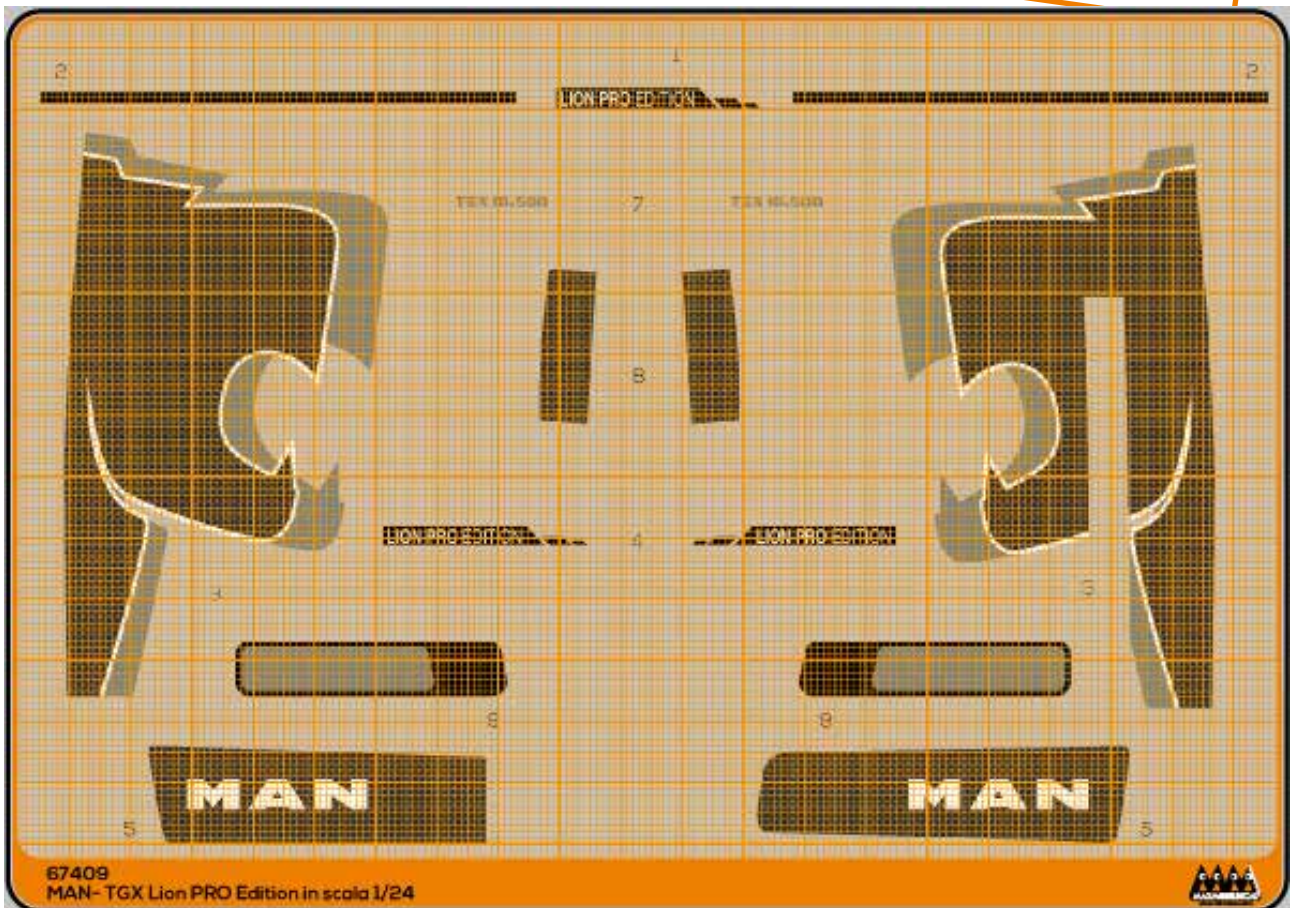

MAN F6 19361
black-yellow
for Italeri kit n. 756

Art. 67376

MAN F6 19361
black-yellow
for Italeri kit n. 756

Art. 67377

MAN TGX Red Lion 500
for Italeri kit n. 3916, 3921 e
3877

MAN TGX Lion 500 edition
for Italeri kit n. 3916, 3921 e
3877

67385
MAN- TGX Lion 500 Edition in scala 1/24

Art. 67409

MAN TGX Lion PRO Edition
for Italeri kit n. 3916, 3921 e
3877

MAN TGX
Performance Lion
for Italeri kit n. 3916, 3921 e
3877

Art. 67173

MAN TGX power
for Italeri kit n. 3916, 3921
and 3877