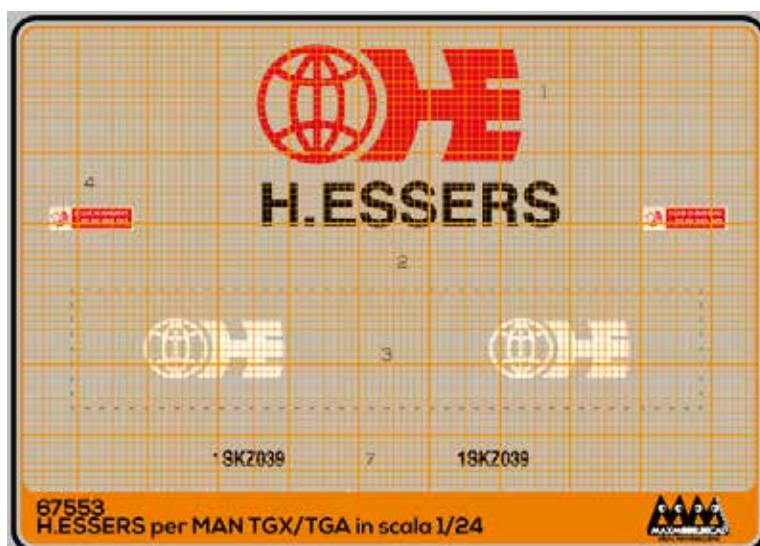

MAN TGX
Hessers
for Italeri kit n. 3916, 3921
and 3877