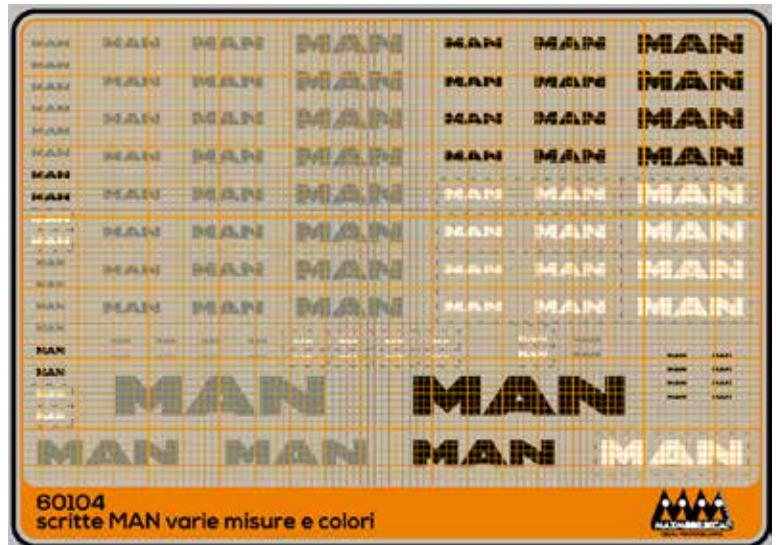

MAN

1/24

Edizione 2022

Art. 67373

MAN F6 19361
Formel 6
for Italeri kit n. 756

Art. 67374

MAN F6 19361
yellow-orange-red
for Italeri kit n. 756

Art.67375

MAN F6 19361
black-yellow
for Italeri kit n. 756

Art. 67376

MAN F6 19361
black-yellow
for Italeri kit n. 756

Art. 67377

MAN TGX Red Lion 500
for Italeri kit n. 3916, 3921 e
3877

MAN TGX Lion 500 edition
for Italeri kit n. 3916, 3921 e
3877

Art. 67566

GARTNER KG MAN 19361
Formel 6
Middel East
for Italeri kit n. 756

Christian 2014 - www.gartnerkg.com - www.TOPRUI.ch

Art. 60104

Scritte MAN argento, nere e bianche

Art. 67820

MAN F90 19422
Commander