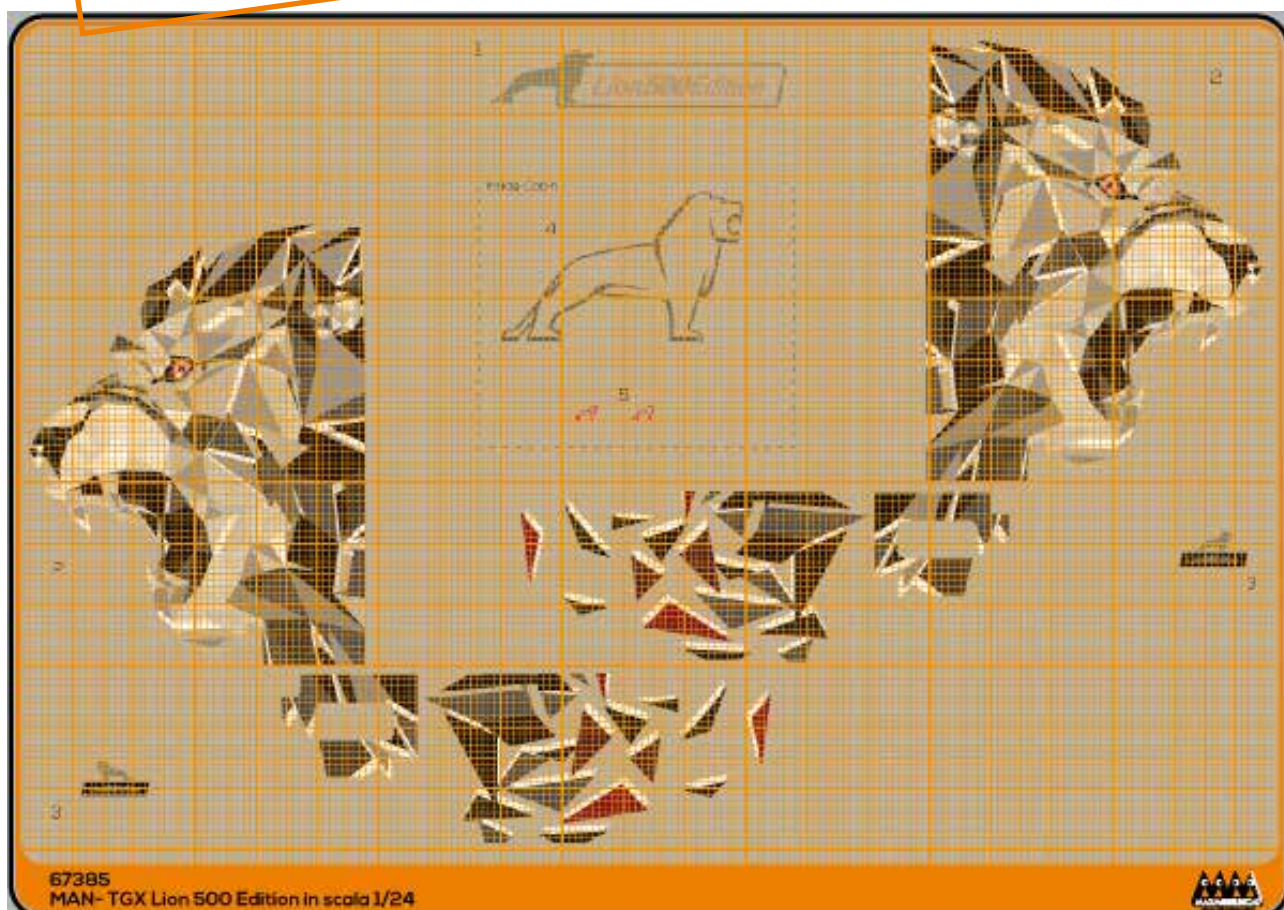

MAN F6 19361
black-yellow
for Italeri kit n. 756

Art. 67376

MAN F6 19361
black-yellow
for Italeri kit n. 756

Art. 67377

MAN TGX Red Lion 500
for Italeri kit n. 3916, 3921 e
3877

MAN TGX Lion 500 edition
for Italeri kit n. 3916, 3921 e
3877