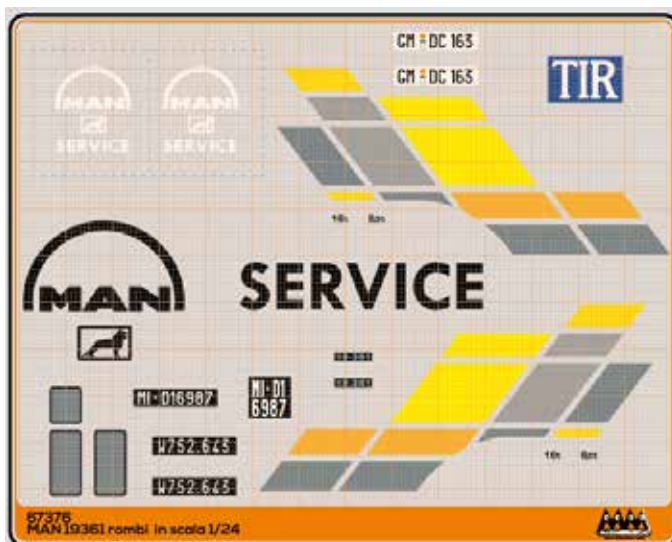

MAN

1/24

Edizione 2022

Art. 67373

MAN F6 19361
Formel 6
for Italeri kit n. 756

Art. 67374

MAN F6 19361
yellow-orange-red
for Italeri kit n. 756

Art.67375

MAN F6 19361
black-yellow
for Italeri kit n. 756

Art. 67376

MAN F6 19361
black-yellow
for Italeri kit n. 756

Art. 67377

MAN TGX Red Lion 500
for Italeri kit n. 3916, 3921 e
3877

MAN TGX Lion 500 edition
for Italeri kit n. 3916, 3921 e
3877