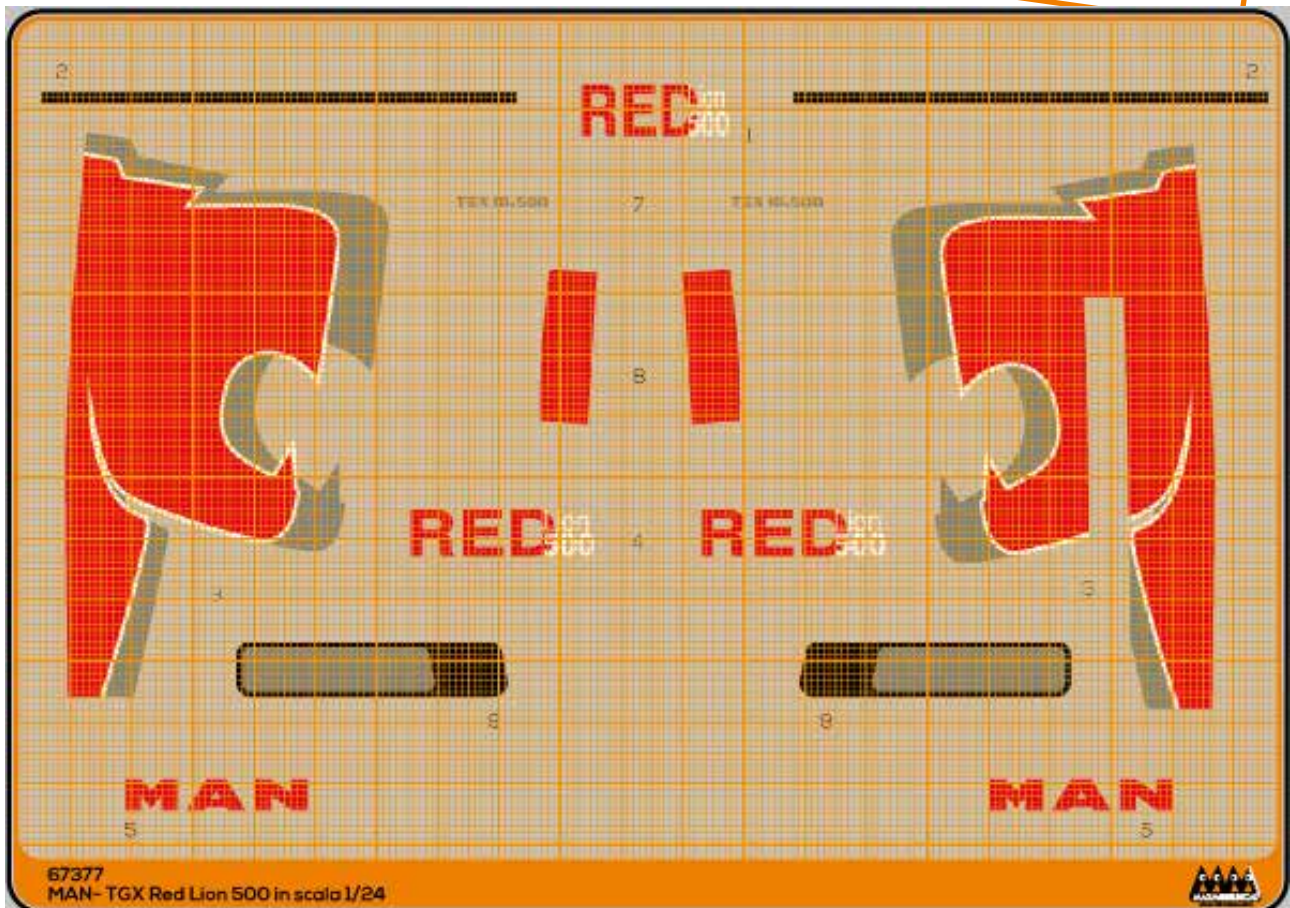

MAN F6 19361
black-yellow
for Italeri kit n. 756

Art. 67376

MAN F6 19361
black-yellow
for Italeri kit n. 756

Art. 67377

MAN TGX Red Lion 500
for Italeri kit n. 3916, 3921 e
3877

MAN TGX Lion 500 edition
for Italeri kit n. 3916, 3921 e
3877