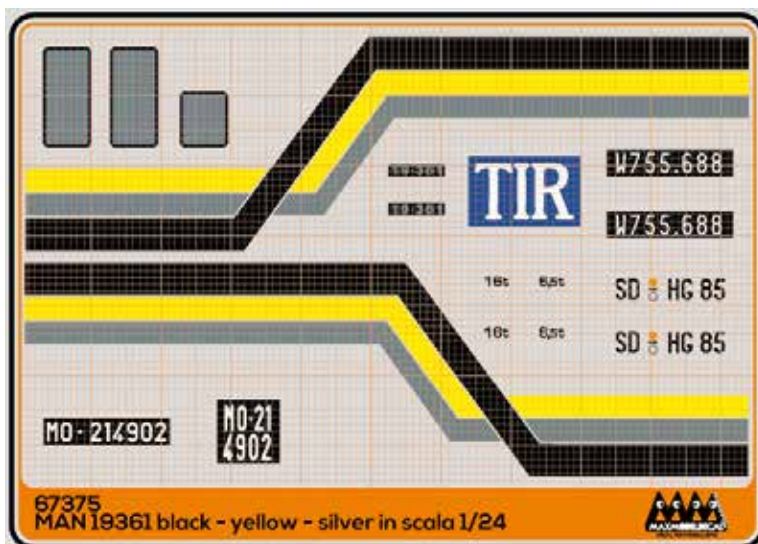

MAN

1/24

Edizione 2022

Art. 67373

MAN F6 19361
Formel 6
for Italeri kit n. 756

Art. 67374

MAN F6 19361
yellow-orange-red
for Italeri kit n. 756

Art.67375

MAN F6 19361
black-yellow
for Italeri kit n. 756

Art. 67376

MAN F6 19361
black-yellow
for Italeri kit n. 756

Art. 67377

MAN TGX Red Lion 500
for Italeri kit n. 3916, 3921 e
3877

MAN TGX Lion 500 edition
for Italeri kit n. 3916, 3921 e
3877