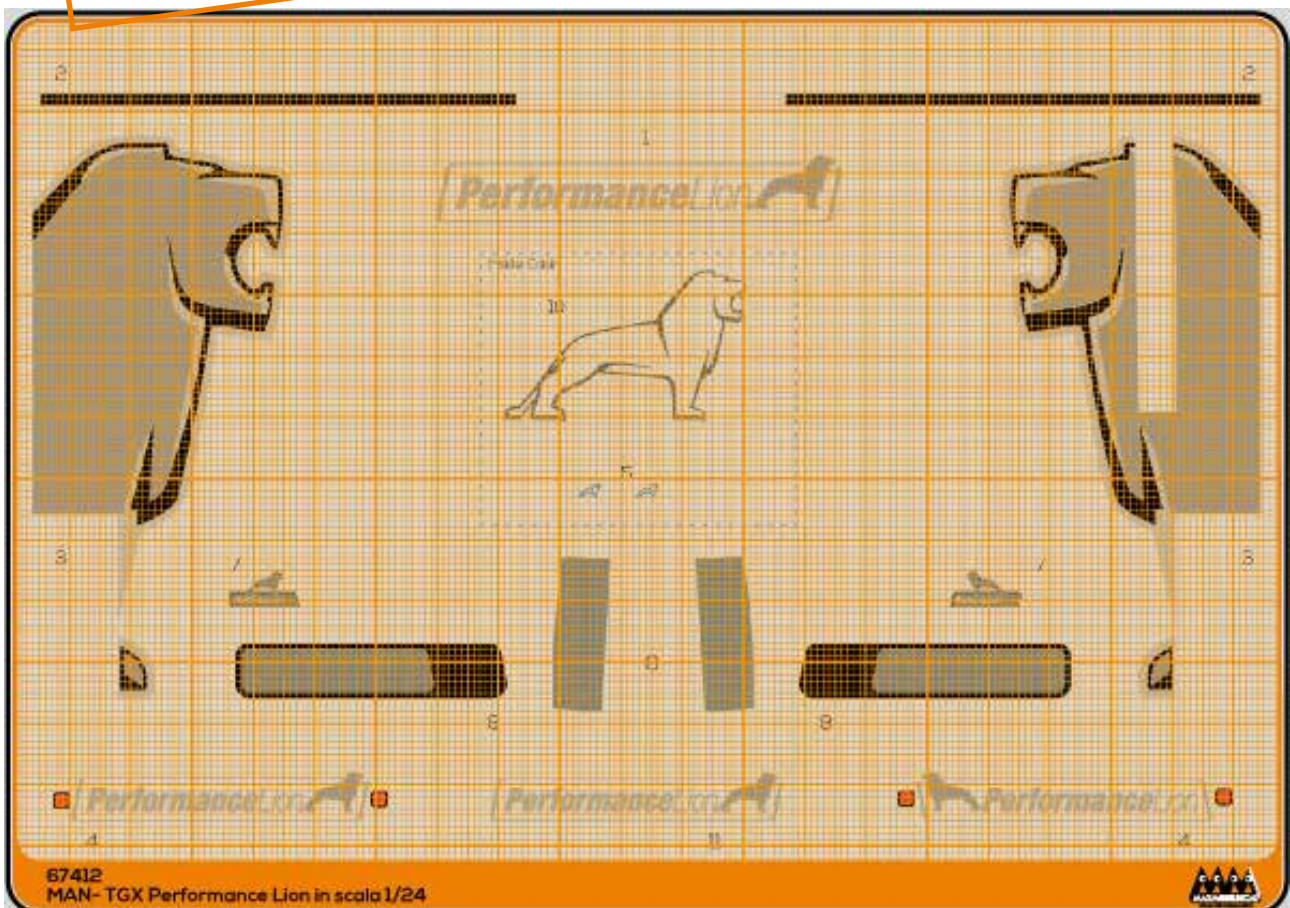

67385
MAN- TGX Lion 500 Edition in scala 1/24

Art. 67409

MAN TGX Lion PRO Edition
for Italeri kit n. 3916, 3921 e
3877

MAN TGX
Performance Lion
for Italeri kit n. 3916, 3921 e
3877

Art. 67173

MAN TGX power
for Italeri kit n. 3916, 3921
and 3877