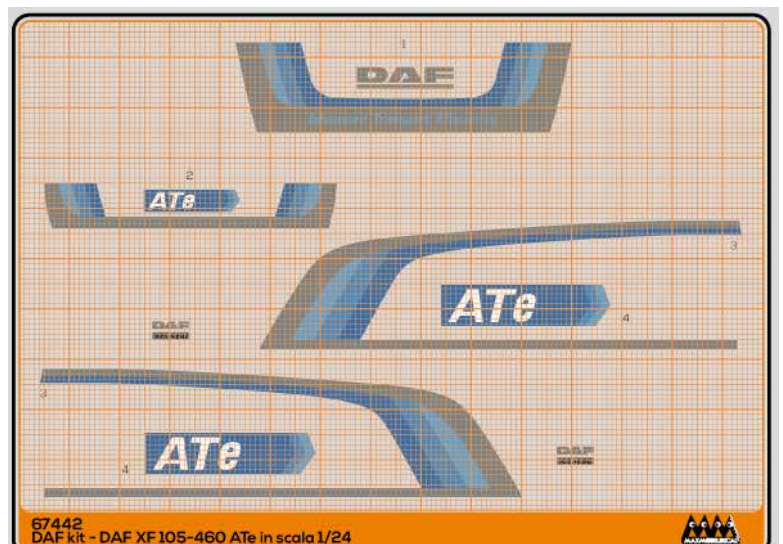

DAF XF105
ATe
for Italeri kit n. 3842, n.3861,
n.3917 and n.392