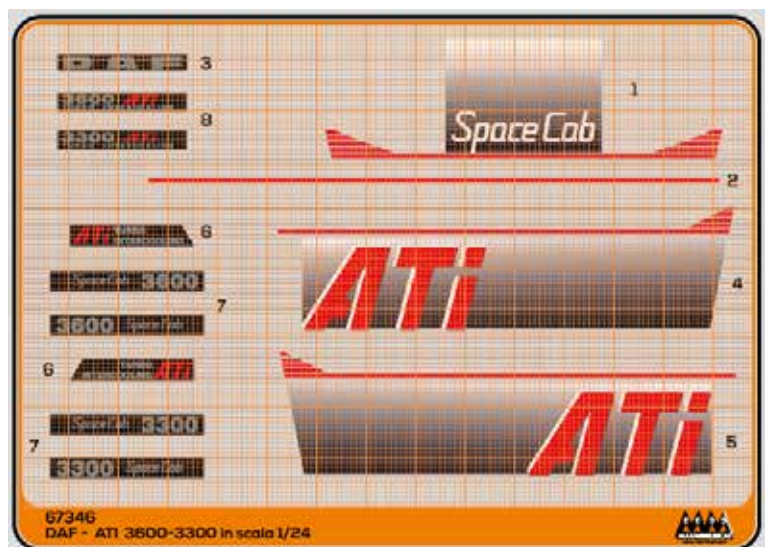

DAF 3600 ATi
for Italeri kit n. 770 e n.0760