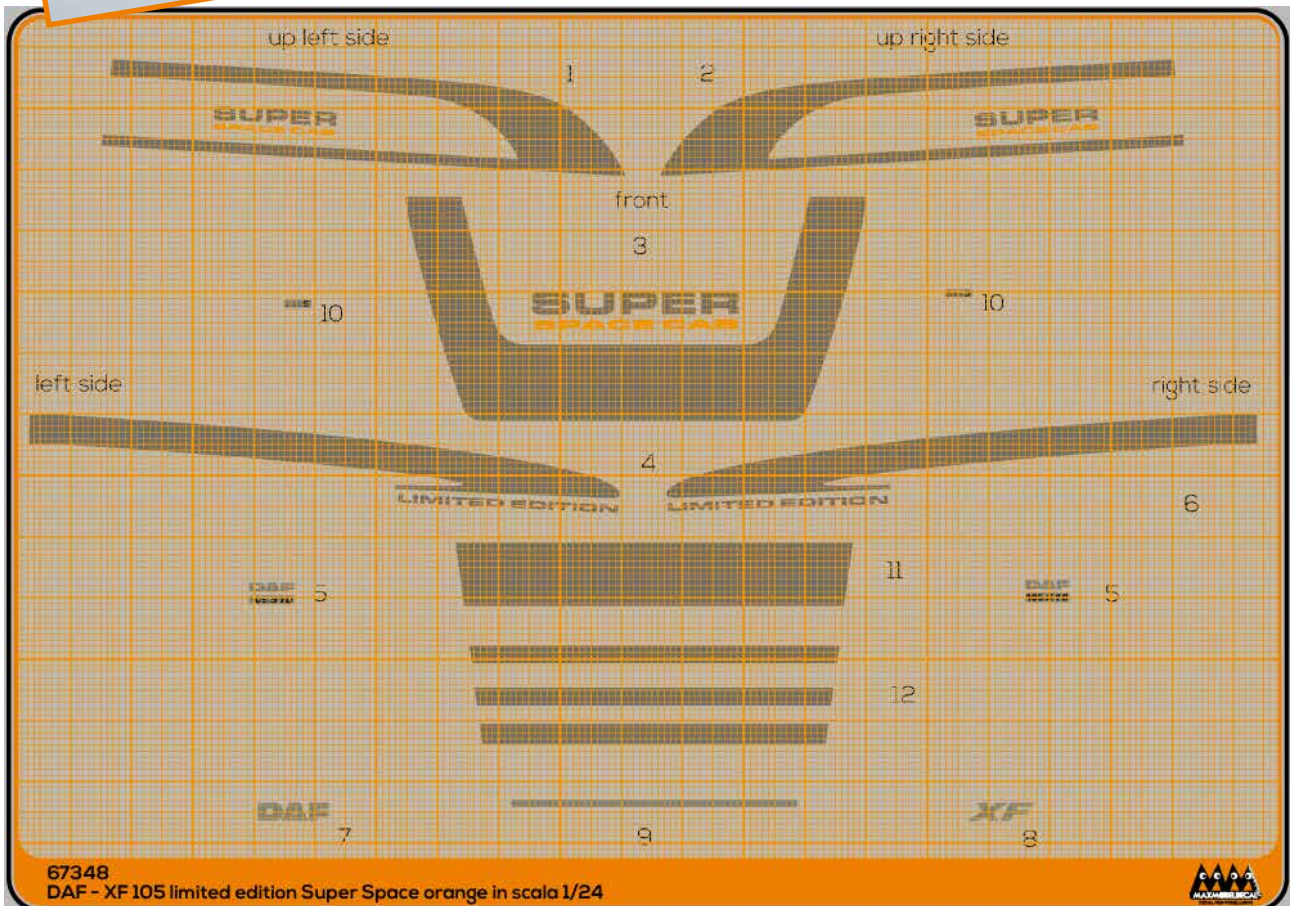

DAF XF105 limited edition
Super Space Cab
for Italeri kit n. 3842,
n.3861, n.3917 and n.392