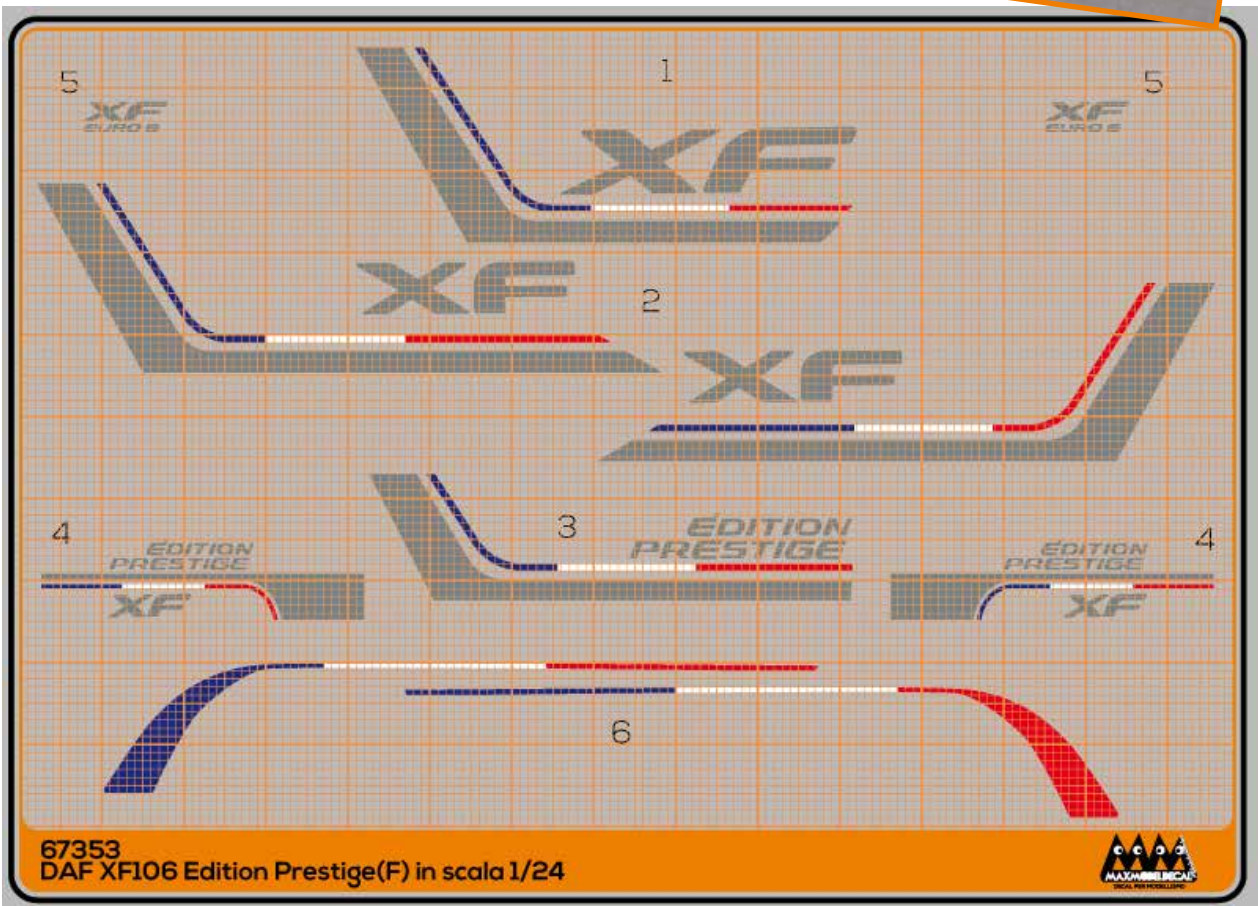

Art. 67353

DAF XF106 Edition Prestige
for kit A&N