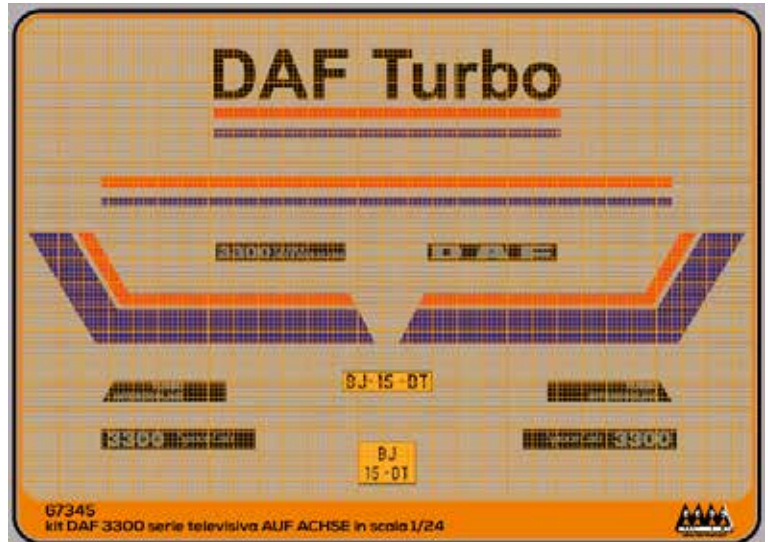

DAF 3300 TV movie
AUF ACHSE
for Italeri kit n. 770 e n.0760