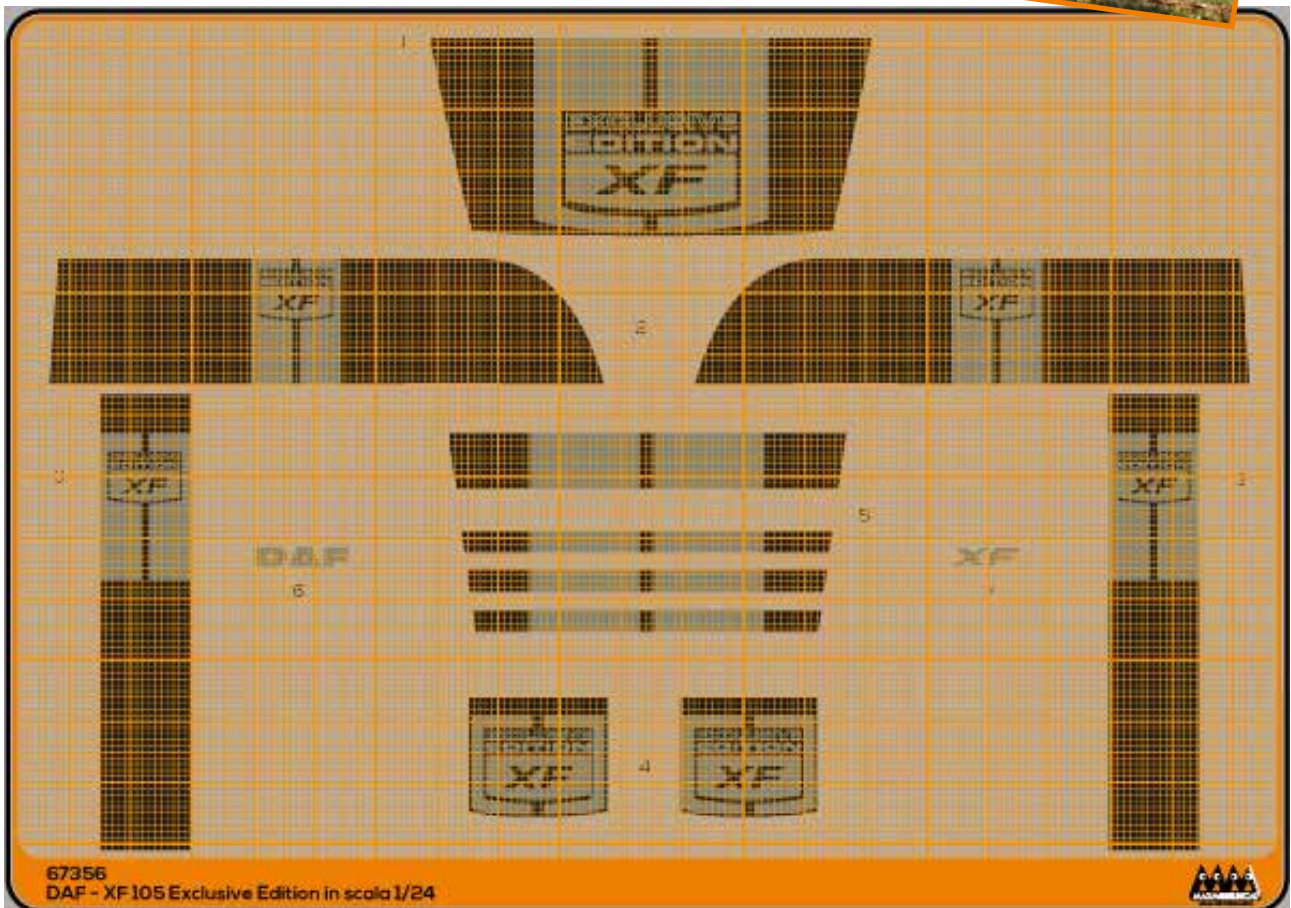

Art. 67356

DAF XF105
Exclusive Edition
for Italeri kit n. 3842,
n.3861, n.3917 and n.392