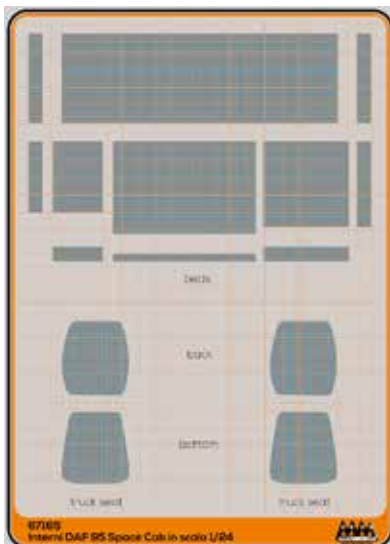

Art. 67165

DAF 95 inside cabin
for Italeri kit n. 788 e n. 3914