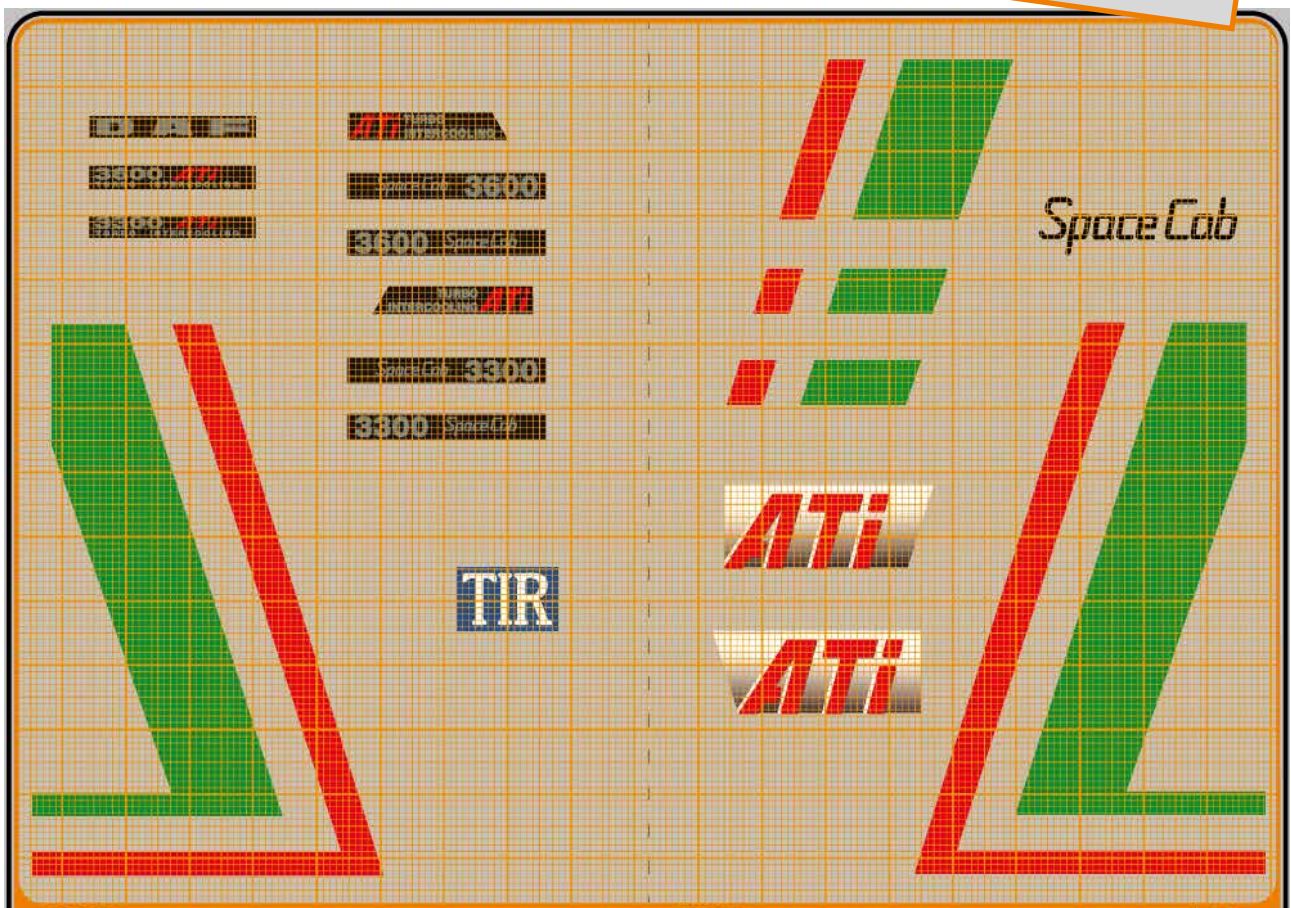

Art. 67347

DAF 3300 ATi green
for Italeri kit n. 770 and
n.0760