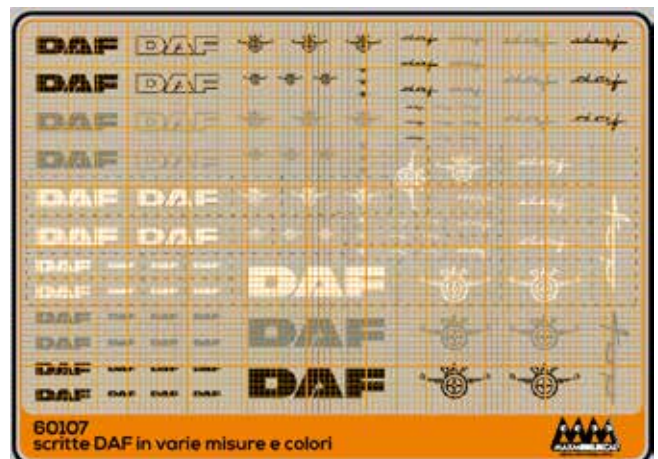

## Art. 67355

DAF 95 Space Cab  
for Italeri kit n. 788 e n. 3914

## Art. 60107

Scritte DAF in bianco,  
argento e nero

DAF 3300 TV movie  
AUF ACHSE  
for Italeri kit n. 770 e n.0760

DAF 3600 ATi  
for Italeri kit n. 770 e n.0760