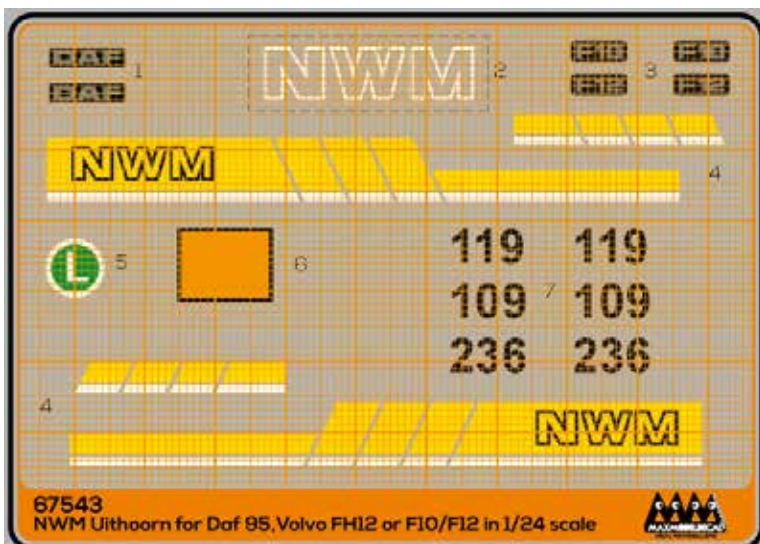

Art. 67543

DAF 95 NWM
for Italeri kit n. 788 and n.
3914