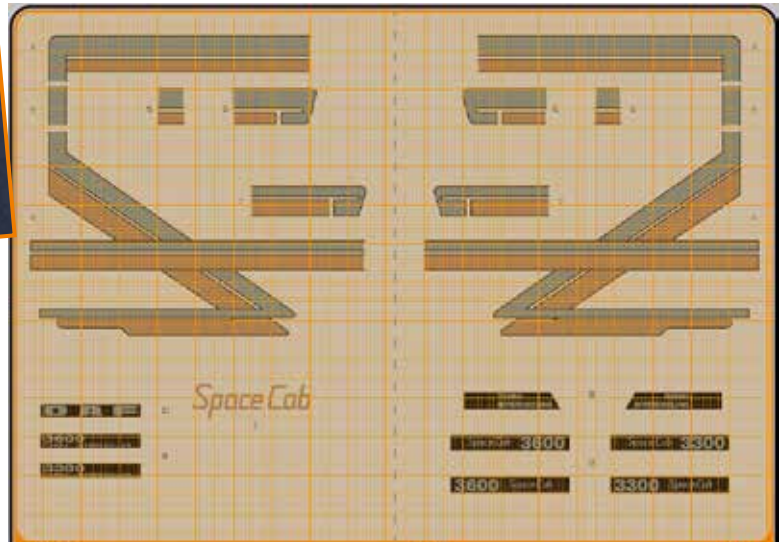

DAF 3600 - 3300
metallic brown
for Italeri kit n. 770 and
n.0760

Art. 67448