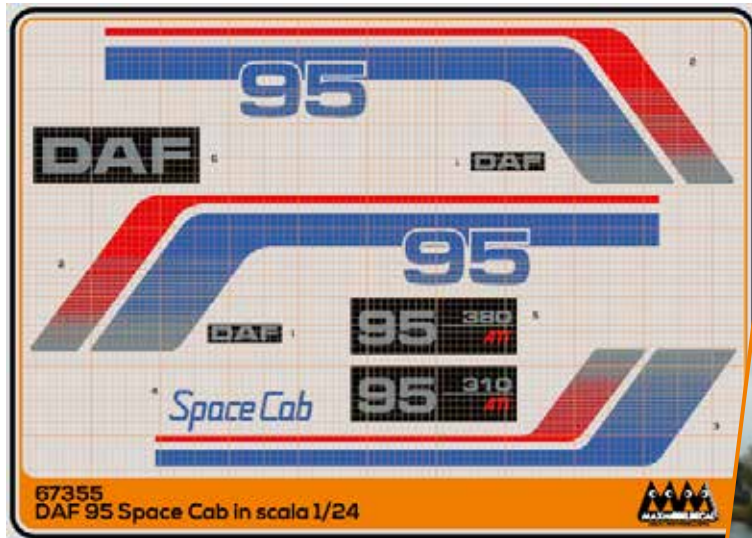

## Art. 67355

DAF 95 Space Cab  
for Italeri kit n. 788 e n. 3914

## Art. 67165

DAF 95 inside cabin  
for Italeri kit n. 788 e n. 3914