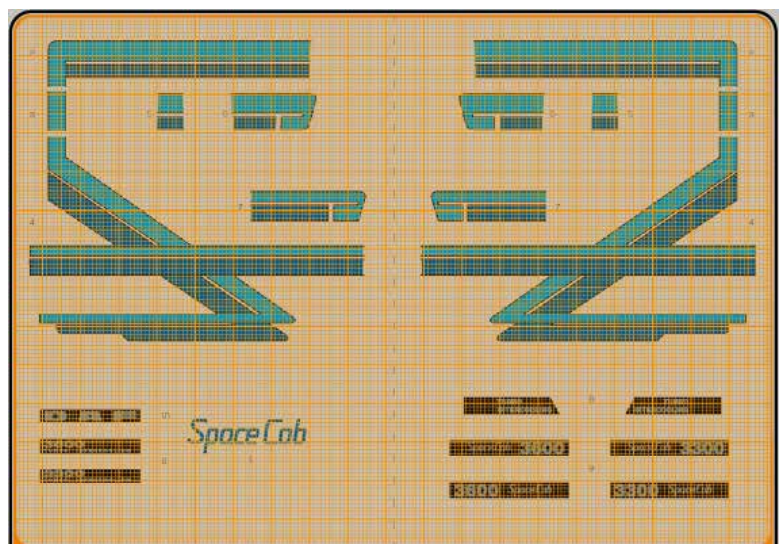

DAF 3600 - 3300
metallic blue
for Italeri kit n. 770 and
n.0760