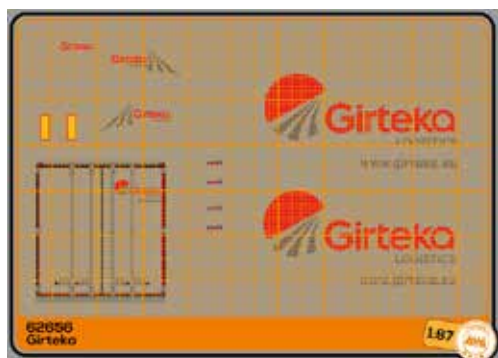

Articolo 62307W

Iveco Turbostar 190-48 o 190-42
bianco

Articolo 62654

Lievaart per DAF XF 106

Articolo 62655

Onatra Transport

Renault R Onatra

2022 Maggio - Giugno