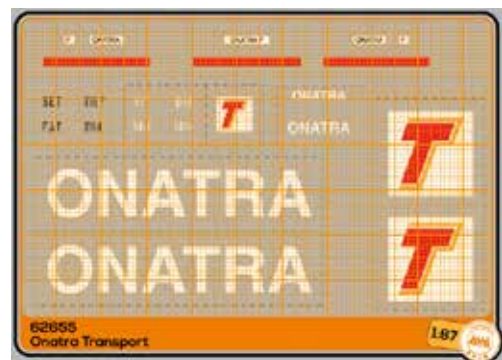

Articolo 62311S

Iveco Turbostar 190-48 Special
argento

Articolo 62307B

Iveco Turbostar 190-48 o 190-42
celeste

Turbostar 190-48 Special

2022 Maggio - Giugno

Articolo 62307S

Iveco Turbostar 190-48 o 190-42
argento

Articolo 62307W

Iveco Turbostar 190-48 o 190-42
bianco

Articolo 62654

Lievaart per DAF XF 106

Articolo 62655

Onatra Transport

Renault R Onatra

2022 Maggio - Giugno