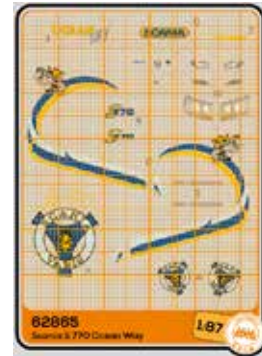

2022 Maggio - Giugno

Scala 1/87

Articolo 62863

Iveco S-WAY Scorpions

Articolo 62865

Scania S770 Ocean Way

Articolo 62300M

Scania S 770 Frost Svempas

Articolo 60301A

Griffin Varie misure

S-WAY Scorpions by Antonio Falchetti

2022 Maggio - Giugno

Articolo 62311W

Iveco Turbostar 190-48 Special
bianco

Articolo 62311BK

Iveco Turbostar 190-48 Special
nero