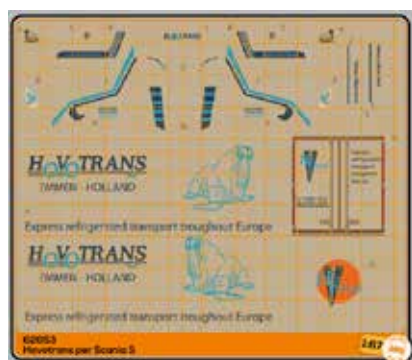

Articolo 62653

Hovotrans per Scania S