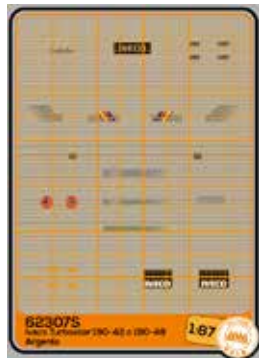

Articolo 62311S

Iveco Turbostar 190-48 Special
argento

Articolo 62307B

Iveco Turbostar 190-48 o 190-42
celeste

Turbostar 190-48 Special

2022 Maggio - Giugno

Articolo 62307S

Iveco Turbostar 190-48 o 190-42
argento