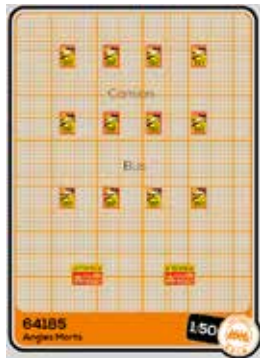

Scala 1/50

Articolo 64185

Angles Morts