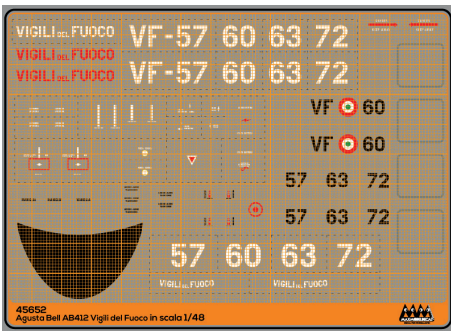

Scritte TRENITALIA

Articolo 52067

Marcatura ALn varie epoche

Articolo 52103

SANGRITANA loc D652 Occhialute

Scala 1/48

Articolo 45652

Agusta Bell AB412 Vigili del Fuoco