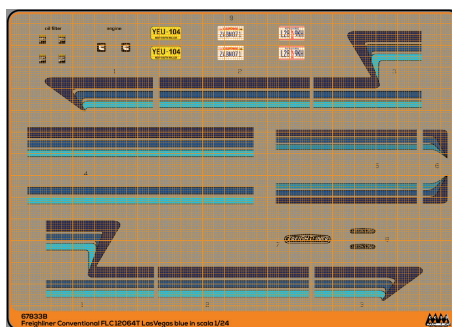

Articolo 67833B

Freightliner FLC 120 1985
Las Vegas blue
for Italeri kit