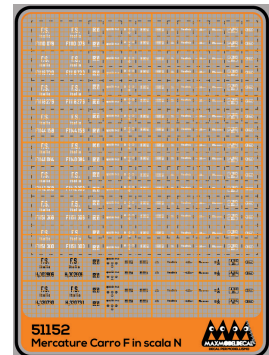

Articolo 51152

Marcature carro F