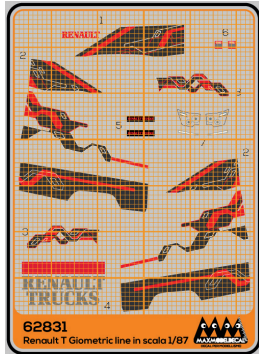

Scala 1/87

Articolo 62831

Renault T Geometric Line
for Herpa kit

Articolo 62832

Scania S 770ch The King
for Herpa kit

Articolo 62834

Scania R Blue Wave
for Herpa kit

Articolo 62804S

Scritte TRENITALIA

Articolo 52067

Marcatura ALn varie epoche

Articolo 52103

SANGRITANA loc D652 Occhialute

Scala 1/48

Articolo 45652

Agusta Bell AB412 Vigili del Fuoco