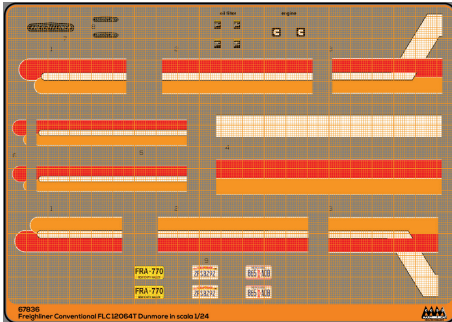

Novità del Mese

Scala 1/24

Articolo 67836

Freightliner FLC 120 1985
Dunmore
for Italeri kit