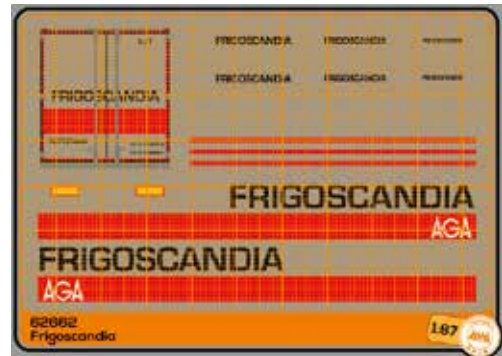

Renault T Vive La France

S-Way Acconcia by Germano Mosca

Articolo 62418G

Scania R e S FireGriffin gold

Articolo 62662

Frigoscandia

Articolo 62663

Müller Transport per Iveco  
Turbostar