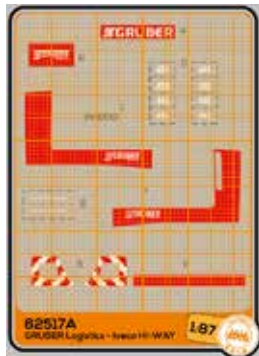

Trailer Krone Cool Liner

Articolo 62651

Gruppo Spinelli trucks

S-Way Perrotti The Queen

2022 Marzo - Aprile

Articolo 62517A

GRUBER Logistics per Iveco HI-WAY

Articolo 62517B