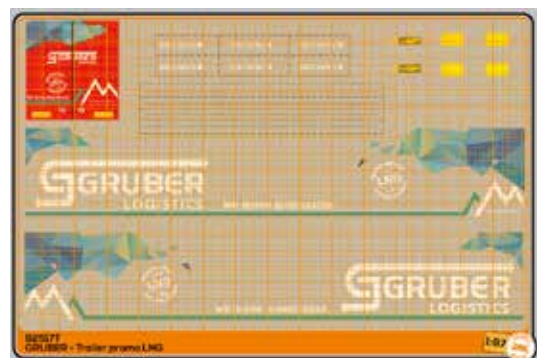

Articolo 62517T

GRUBER Logistics Trailer promo LNG