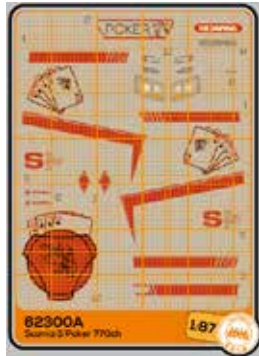

2022 Marzo - Aprile

Scala 1/87

Articolo 62300A

Scania S Poker 770ch

Articolo 62300B

Scania S Poker 770ch

Articolo 62300M

Scania R 730 Poker brick

Articolo 62300T

Scania R 730 Poker teal

2022 Marzo - Aprile

Articolo 62864

Scania 142H Jubileum

Articolo 62203A

Targhe Italiane anni 2018-2022

Articolo 62652