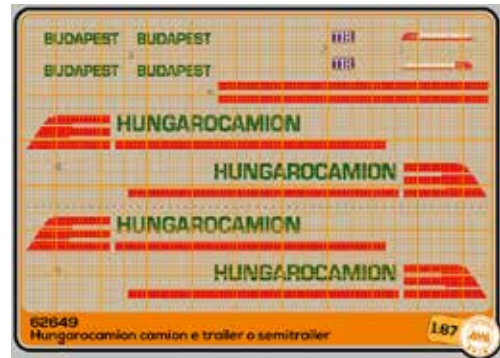

Sammontana Truck

Scania 142H Jubileum

2022 Marzo - Aprile

Articolo 62648

Perrotti per Iveco S-WAY
The Queen

Articolo 62649

Hungarocamion camion e trailer o
semitrailer

Articolo 62650