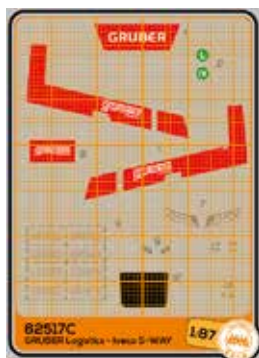

Articolo 62517C

GRUBER Logistics per Iveco S-WAY