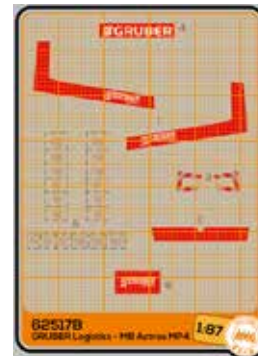

Trailer Krone Cool Liner

Articolo 62651

Gruppo Spinelli trucks

S-Way Perrotti The Queen

2022 Marzo - Aprile

Articolo 62517A

GRUBER Logistics per Iveco HI-WAY

Articolo 62517B