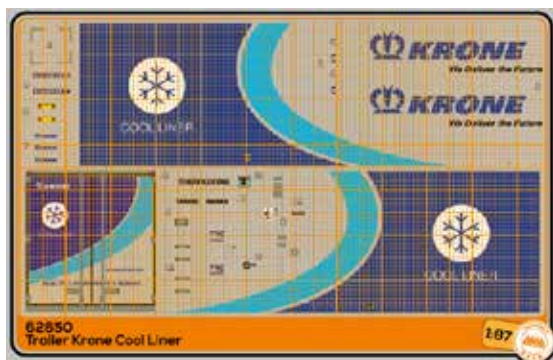

Sammontana Truck

Scania 142H Jubileum

2022 Marzo - Aprile

Articolo 62648

Perrotti per Iveco S-WAY
The Queen

Articolo 62649

Hungarocamion camion e trailer o
semitrailer

Articolo 62650