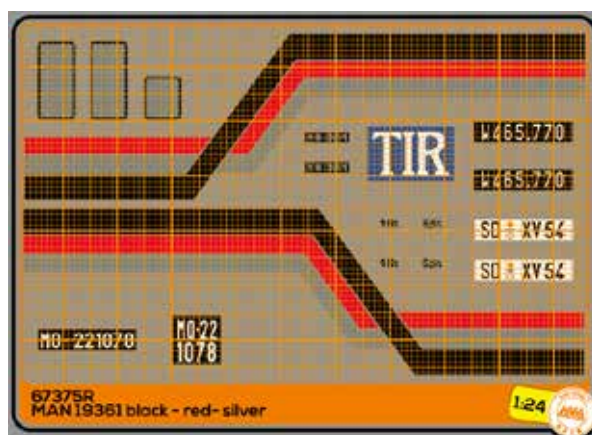

Scania S 660 Fast Logistik

Articolo 62881

Mercedes SK 2044/2050 Truckliner

---

Articolo 62884

MAN F2000 19.463 big blue

---

MAN F2000 Big Blue

Articolo 67321A

Iveco Turbostar 190-36

Articolo 67171A

Iveco Power

Articolo 67375R

MAN 19361 black - red - silver

Iveco 190-36 Turbostar

Articolo 67882