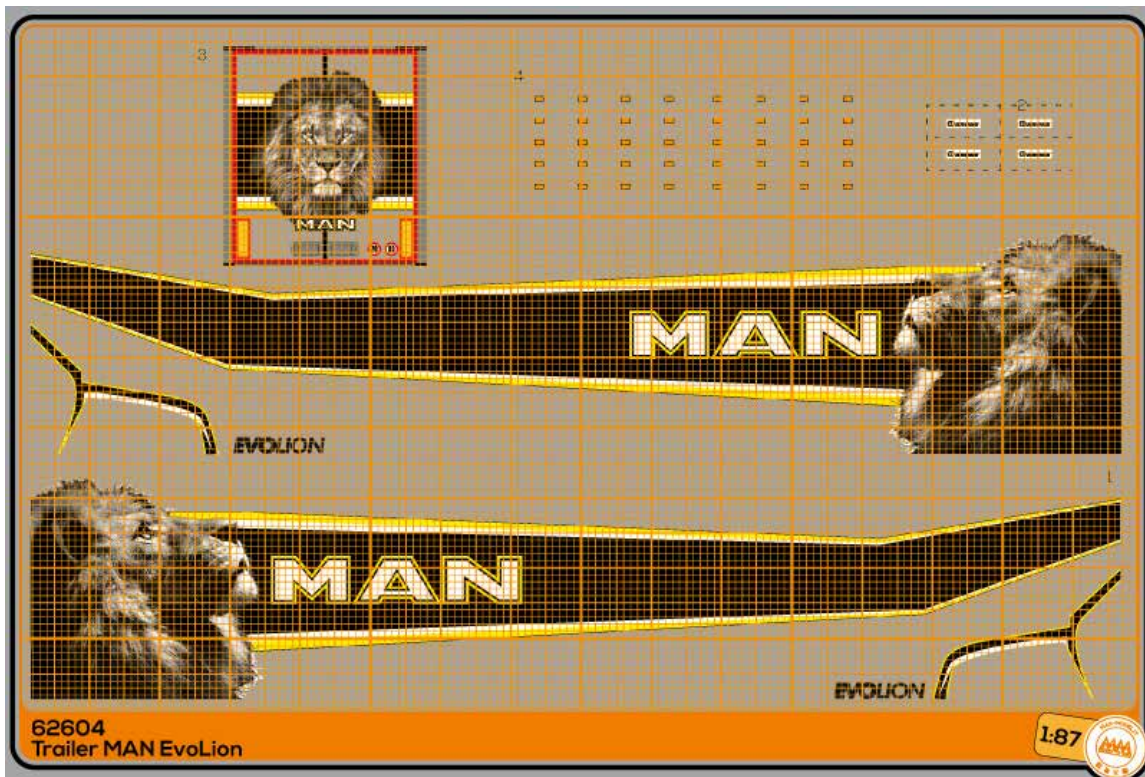

Art. 62604

Rimorchio MAN Ecolion
Trailer MAN Evolion