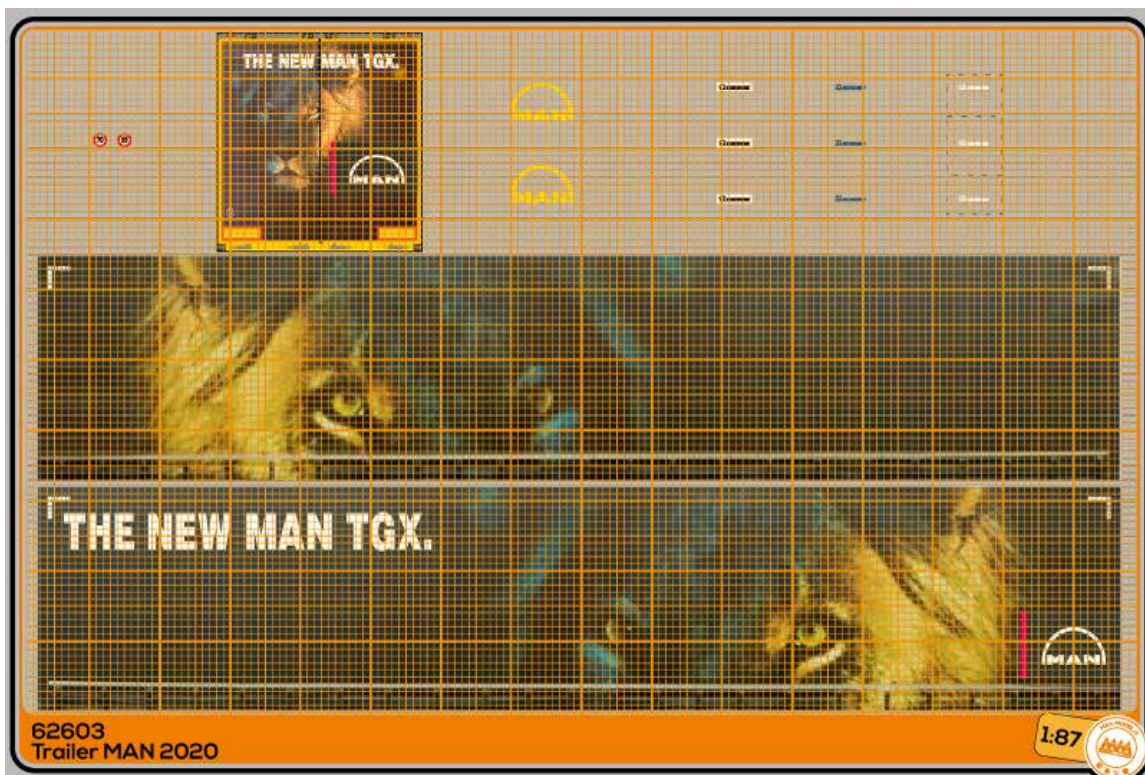

MAN TGX 2020 Lion Blue
 MAN TGX 2020 Lion Blue

Art. 62603

Rimorchio MAN 2020
 Traile MAN 2020

Art. 62824

MAN TGX 2020 Black Lion
 MAN TGX 2020 Black Lion

Art. 62859

MAN TGX 2020 Büssing Edition
 MAN TGX 2020 Büssing Edition