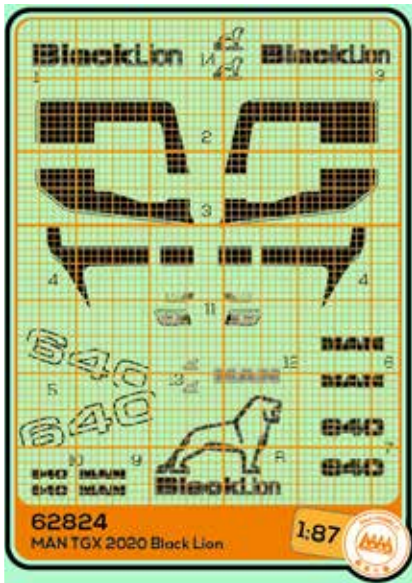

herpa

Art. 62386

MAN TGX D38 100 anni
MAN TGX D38 100 years

Art. 60104

Scritte MAN
MAN lettering

Art. 62887

MAN TGX 2020 MANAM
 MAN TGX 2020 MANAM

Art. 62385B

MAN TGX 2020 Lion Blue
 MAN TGX 2020 Lion Blue

Art. 62603

Rimorchio MAN 2020
 Traile MAN 2020

Art. 62824

MAN TGX 2020 Black Lion
 MAN TGX 2020 Black Lion

Art. 62859

MAN TGX 2020 Büssing Edition
 MAN TGX 2020 Büssing Edition