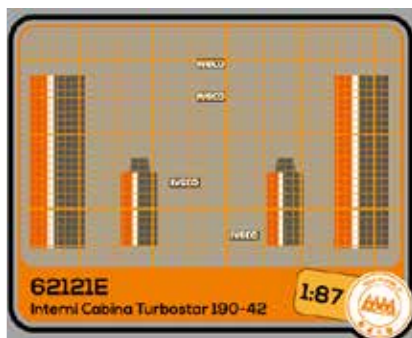

Art. 62121E

Iveco interni cabina Turbostar
190-42
*Iveco Interior cab Turbostar
190-42*