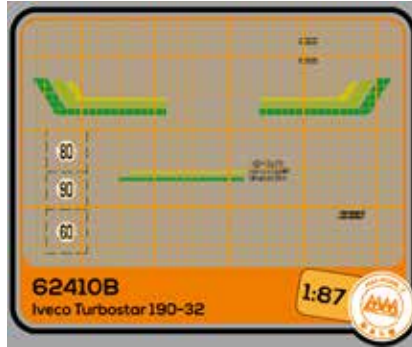

Art. 62410B

Iveco UNIC verde
TURBOSTAR 190-36
*Iveco UNIC green
TURBOSTAR 190-36*