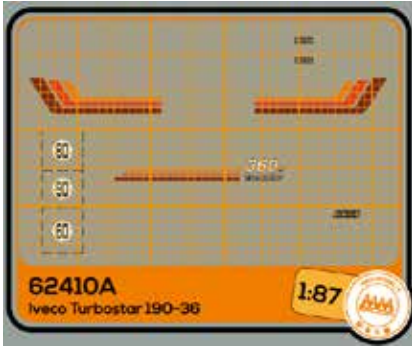

herpa

Art. 62410A

Iveco UNIC Arancio
TURBOSTAR 190-36
*Iveco UNIC Orange
TURBOSTAR 190-36*

Art. 62410B

Iveco UNIC verde
TURBOSTAR 190-36
*Iveco UNIC green
TURBOSTAR 190-36*

Art. 62307B

Iveco TURBOSTAR 190-42 e
190-48 celeste
*Iveco TURBOSTAR 190-42 and
190-48 lightblue*