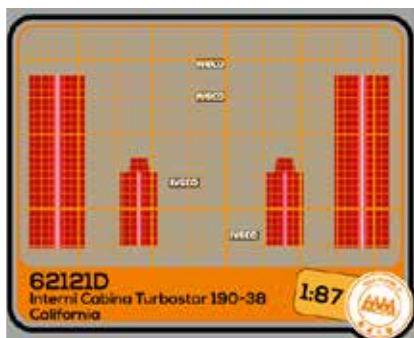

Art. 62121D

Iveco interni cabina Turbostar
190-38 California
*Iveco Interior cab Turbostar
190-38 California*