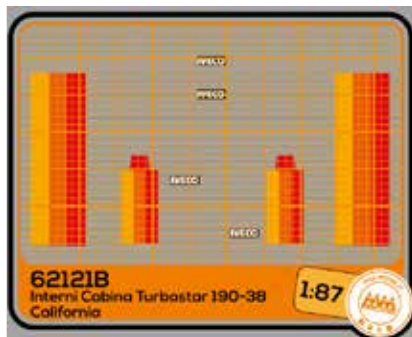

Art. 62411A

Iveco Turbo 190-38 Special
Iveco Turbo 190-38 Special

Art. 62827

Iveco Turbo 190-38 Tirzan
Iveco Turbo 190-38 Tirzan

Art. 62361

4 e 3 ASSI PERLINI
4 and 3 ASSI PERLINI

Art. 62121A

Iveco interni cabina Turbostar
190-48
*Iveco Interior cab Turbostar
190-48*