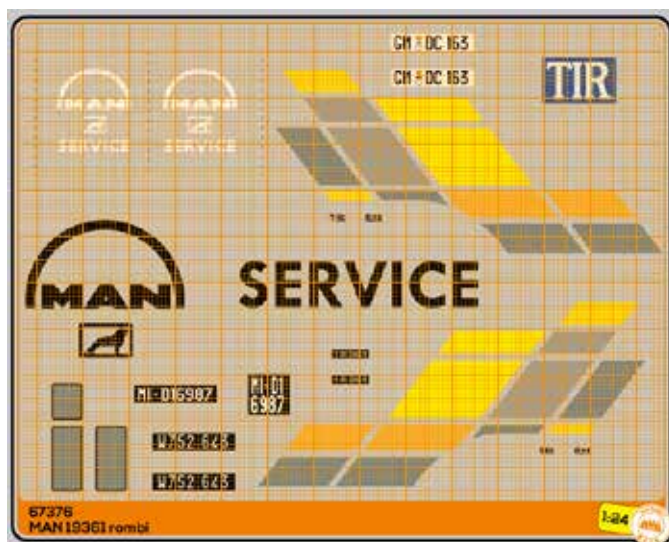

Art. 67376

MAN F6 19361
black-yellow
for Italeri kit n. 756