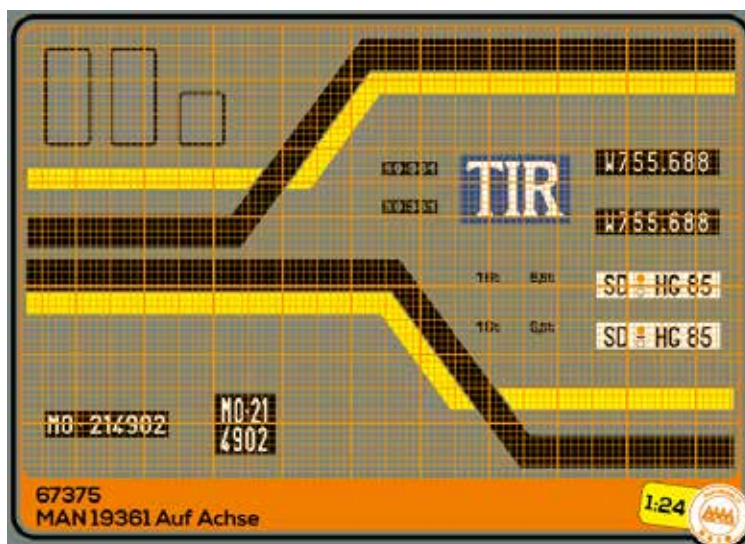

MAN

Edizione 2023

Art. 67373

MAN F6 19361
Formel 6
for Italeri kit n. 756

Art. 67374

MAN F6 19361
yellow-orange-red
for Italeri kit n. 756

Art.67375

MAN F6 19361
black-yellow
for Italeri kit n. 756

Art. 67375R

MAN F6 19361
black-red
for Italeri kit n. 756

Art. 67820

MAN F90 19422
Commander

MAN TGX Lion 500 edition
for Italeri kit n. 3916, 3921 e
3877

Art. 67409

MAN TGX Lion PRO Edition
for Italeri kit n. 3916, 3921 e
3877

67409
MAN- TGX Lion PRO Edition

1:24

MAN TGX Red Lion 500
for Italeri kit n. 3916, 3921 e
3877

Art. 67173A

MAN TGX power
for Italeri kit n. 3916, 3921
and 3877

Art.67478A

MAN TGX
EfficientLine
for Italeri kit n. 3916, 3921
and 3877