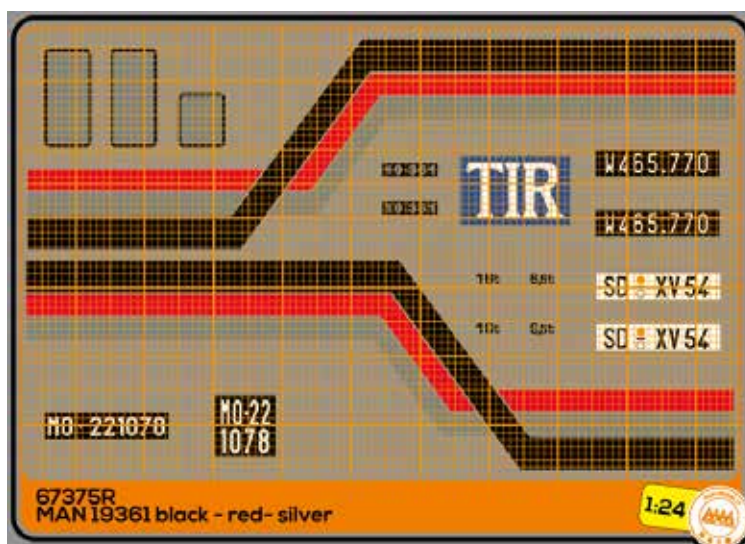

MAN

Edizione 2023

Art. 67373

MAN F6 19361
Formel 6
for Italeri kit n. 756

Art. 67374

MAN F6 19361
yellow-orange-red
for Italeri kit n. 756

Art.67375

MAN F6 19361
black-yellow
for Italeri kit n. 756

Art. 67375R

MAN F6 19361
black-red
for Italeri kit n. 756

Art. 67820

MAN F90 19422
Commander

MAN TGX Lion 500 edition
for Italeri kit n. 3916, 3921 e
3877

Art. 67409

MAN TGX Lion PRO Edition
for Italeri kit n. 3916, 3921 e
3877

67409
MAN- TGX Lion PRO Edition

1:24

MAN TGX Red Lion 500
for Italeri kit n. 3916, 3921 e
3877

Art. 67173A

MAN TGX power
for Italeri kit n. 3916, 3921
and 3877

Art.67478A

MAN TGX
EfficientLine
for Italeri kit n. 3916, 3921
and 3877