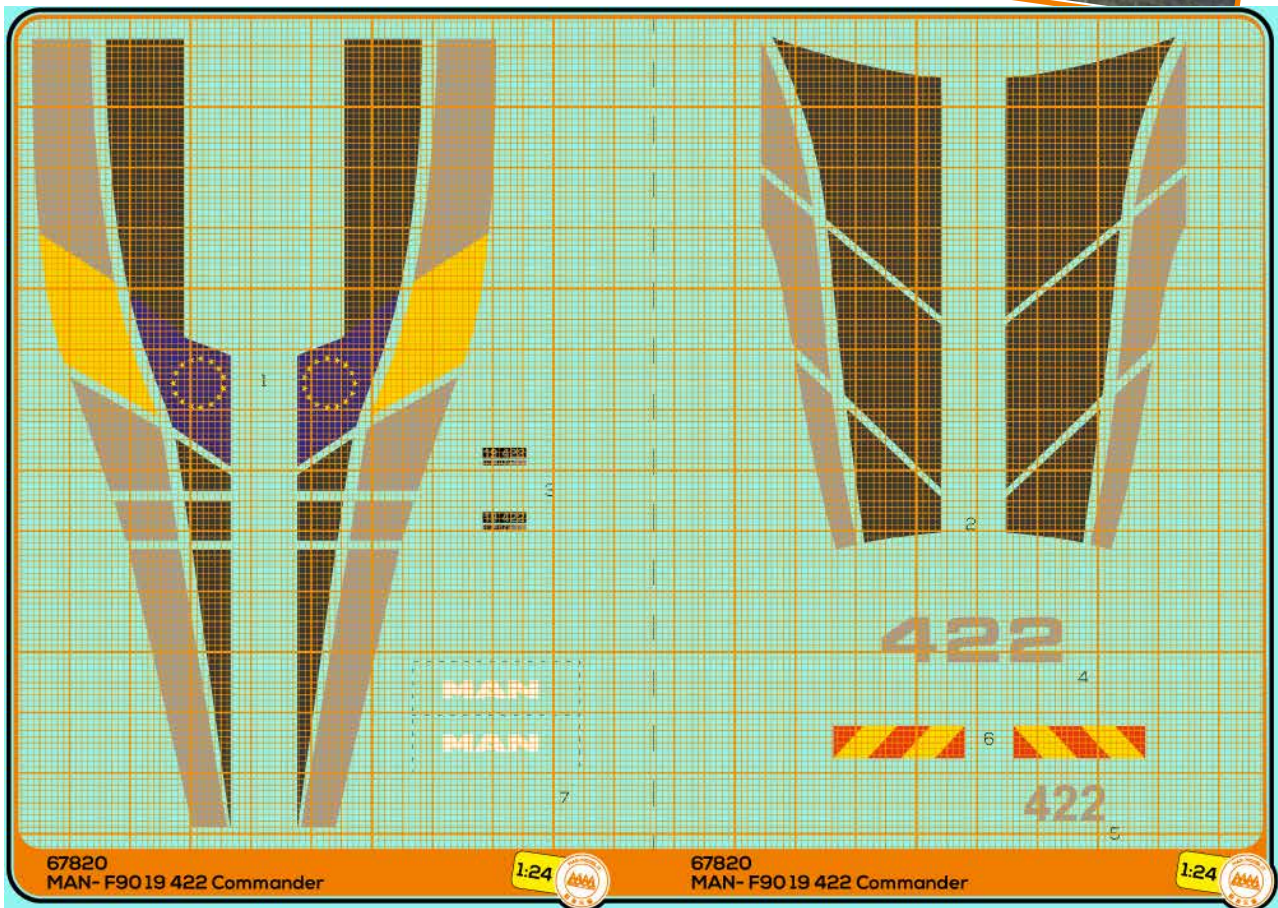

Art. 67375R

MAN F6 19361
black-red
for Italeri kit n. 756

Art. 67820

MAN F90 19422
Commander

MAN TGX Lion 500 edition
for Italeri kit n. 3916, 3921 e
3877

Art. 67409

MAN TGX Lion PRO Edition
for Italeri kit n. 3916, 3921 e
3877

67409
MAN- TGX Lion PRO Edition

1:24

MAN TGX Red Lion 500
for Italeri kit n. 3916, 3921 e
3877

Art. 67173A

MAN TGX power
for Italeri kit n. 3916, 3921
and 3877

Art.67478A

MAN TGX
EfficientLine
for Italeri kit n. 3916, 3921
and 3877