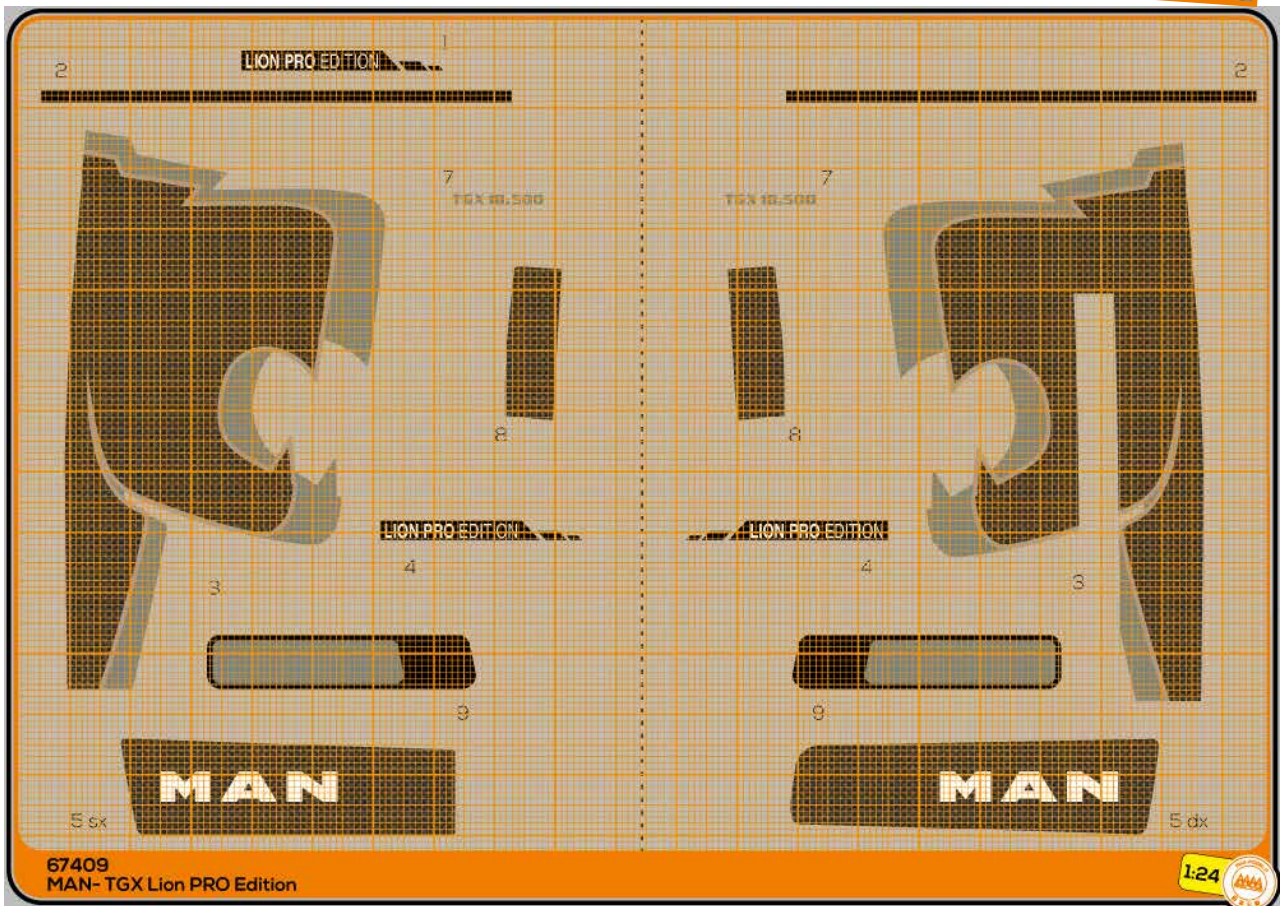

Art. 67375R

MAN F6 19361
black-red
for Italeri kit n. 756

Art. 67820

MAN F90 19422
Commander

MAN TGX Lion 500 edition
for Italeri kit n. 3916, 3921 e
3877

Art. 67409

MAN TGX Lion PRO Edition
for Italeri kit n. 3916, 3921 e
3877

67409
MAN- TGX Lion PRO Edition

1:24

MAN TGX Red Lion 500
for Italeri kit n. 3916, 3921 e
3877

Art. 67173A

MAN TGX power
for Italeri kit n. 3916, 3921
and 3877

Art.67478A

MAN TGX
EfficientLine
for Italeri kit n. 3916, 3921
and 3877