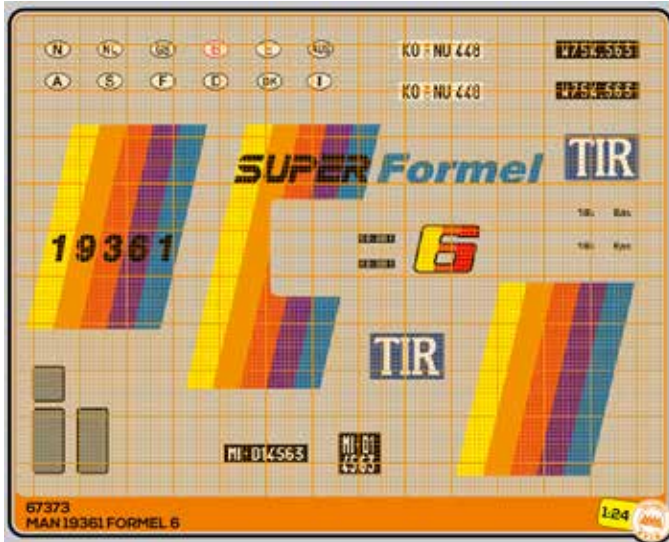

MAN

Edizione 2023

Art. 67373

MAN F6 19361
Formel 6
for Italeri kit n. 756

Art. 67374

MAN F6 19361
yellow-orange-red
for Italeri kit n. 756

Art.67375

MAN F6 19361
black-yellow
for Italeri kit n. 756

Art. 67375R

MAN F6 19361
black-red
for Italeri kit n. 756

Art. 67820

MAN F90 19422
Commander

MAN TGX Lion 500 edition
for Italeri kit n. 3916, 3921 e
3877

Art. 67409

MAN TGX Lion PRO Edition
for Italeri kit n. 3916, 3921 e
3877