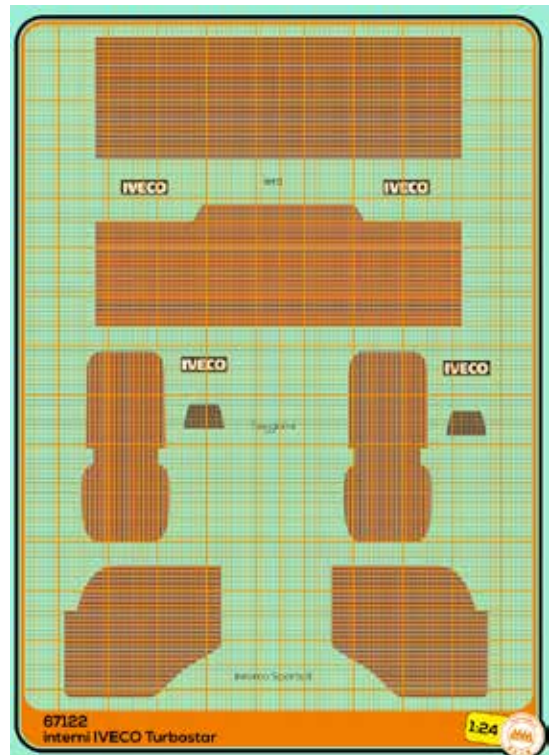

Art. 67122

Turbostar 190-42 interior
for Italeri kit n. 3862 e n. 796