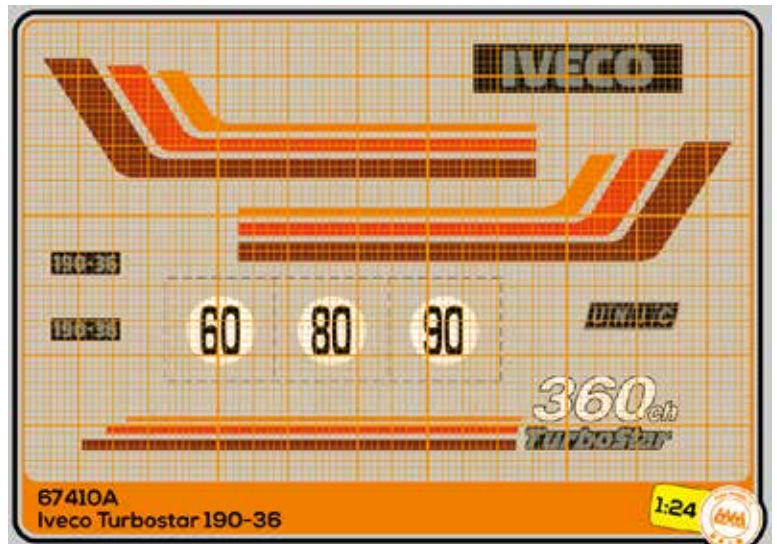

## Art. 67410A

Turbostar 190-36  
360ch  
for Italeri kit n. 3862 and  
n. 796