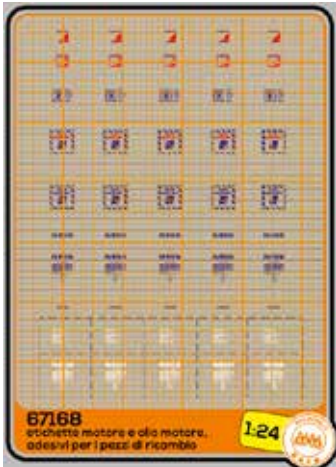

Art. 67168

Iveco engine and engine oil labels, stickers for spare parts