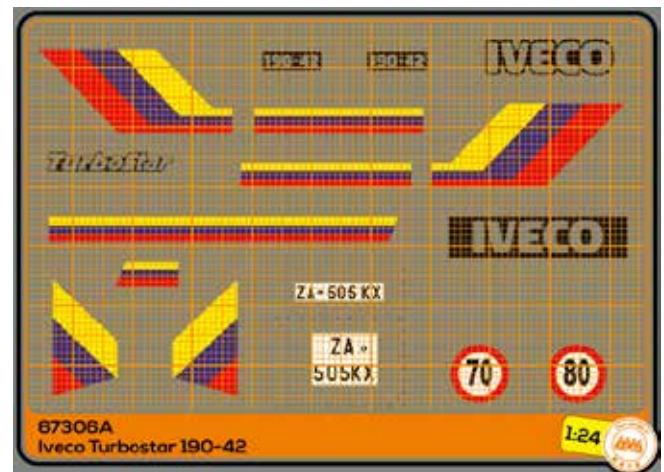

Art. 67306

Turbostar 190-42
for Italeri kit n. 3862 and n.
796

Art. 67306A

Turbostar 190-42
for Italeri kit n. 3862 and n.
796

Art. 67306B

Turbostar 190-42
for Italeri kit n. 3862 and n. 796