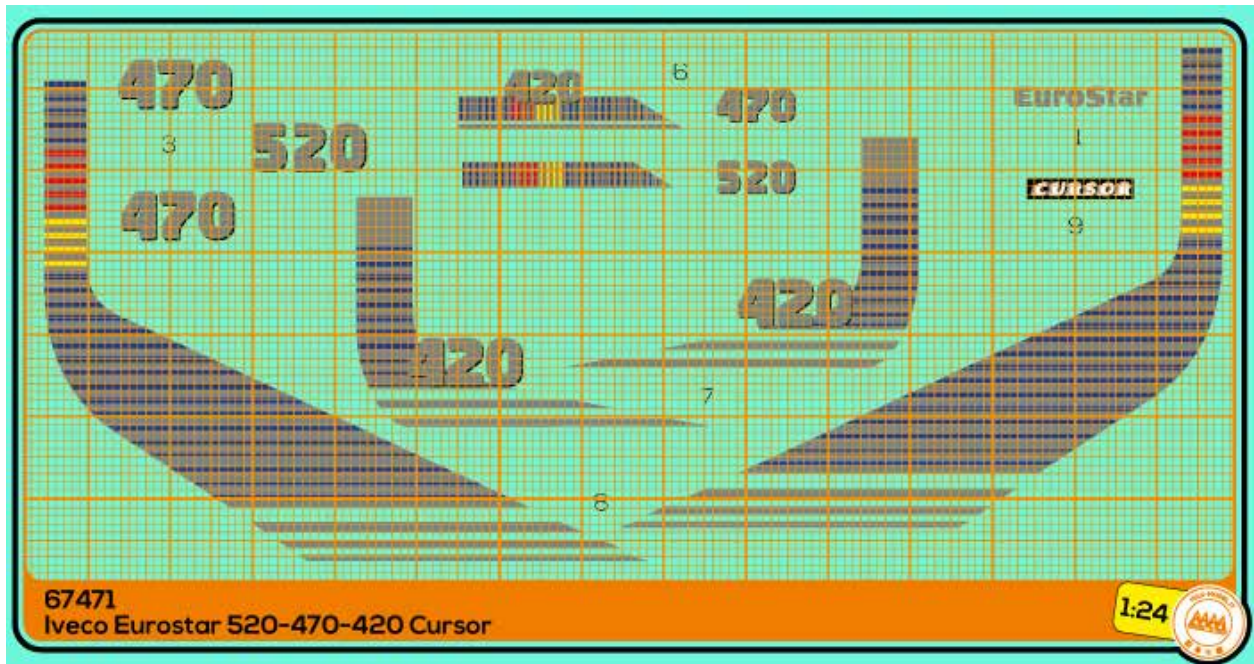

Art. 67471

Eurostar 420-470 Cursor