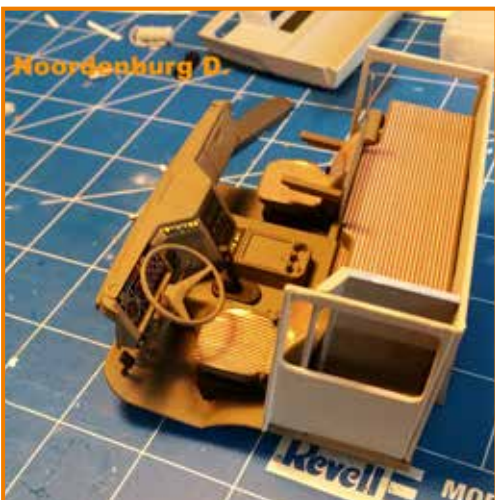

Art. 67122

Turbostar 190-42 interior
for Italeri kit n. 3862 e n. 796