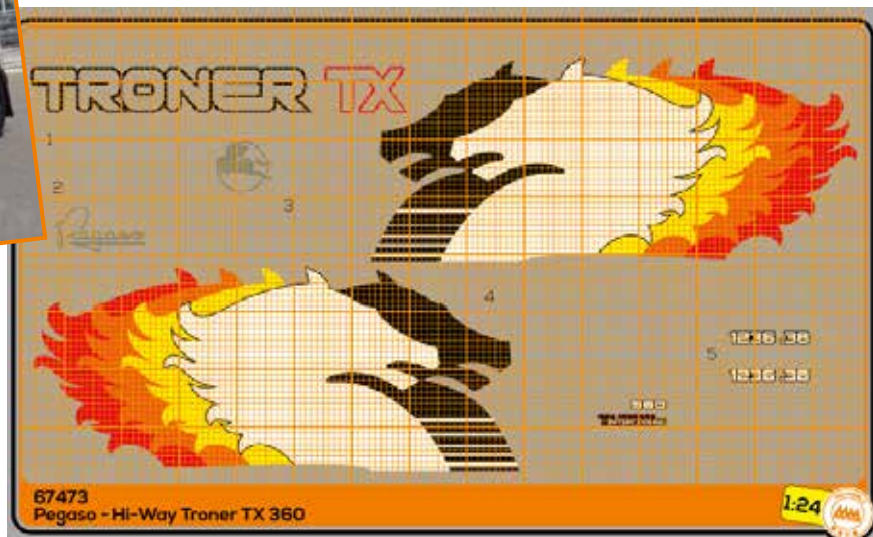

## Art. 67171A

Iveco power

Art. 67471

Eurostar 420-470 Cursor

Stralis  
Gruber  
for Italeri kit n. 3869, n.3899,  
n. 3919 e n.3898

PEKAES for Turbostar  
for Italeri kit n. 3862 and  
n. 796

Pegaso new Troner TX  
for Italeri kit n.3899