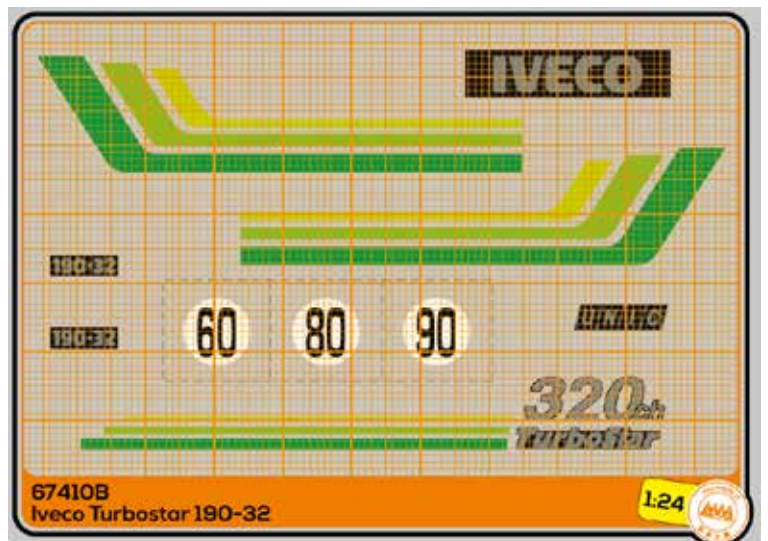

Turbostar 190-32
320ch
for Italeri kit n. 3862 and
n. 796