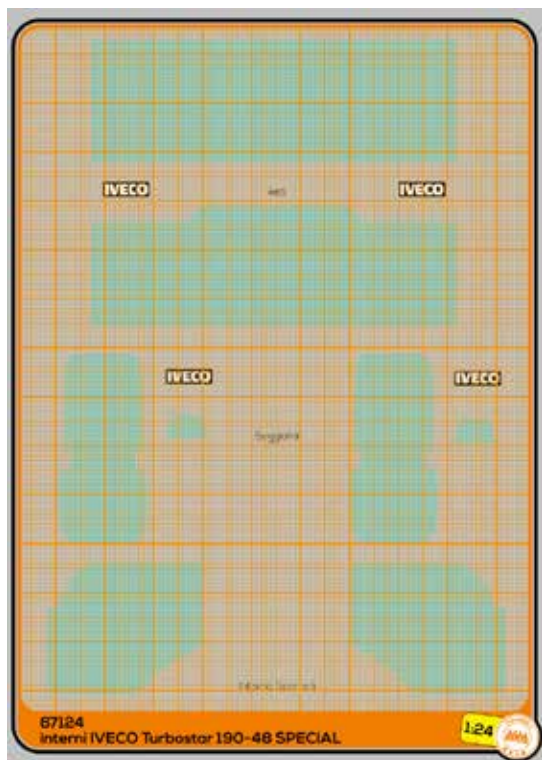

## Art. 67124

Turbostar 190-42 interior  
for Italeri kit n. 3862 e n. 796