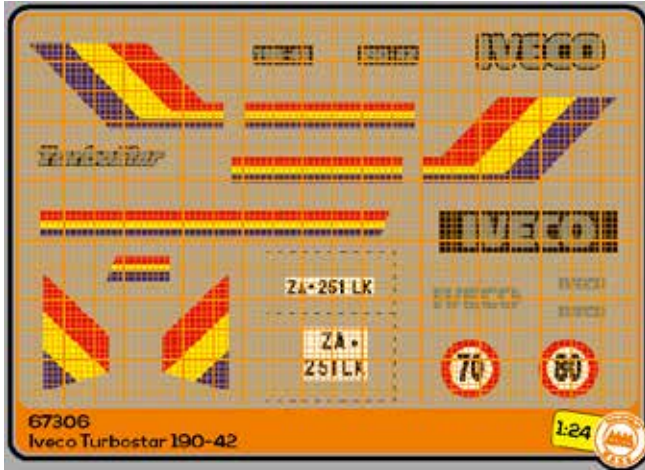

Art. 67306

Turbostar 190-42
for Italeri kit n. 3862 and n.
796