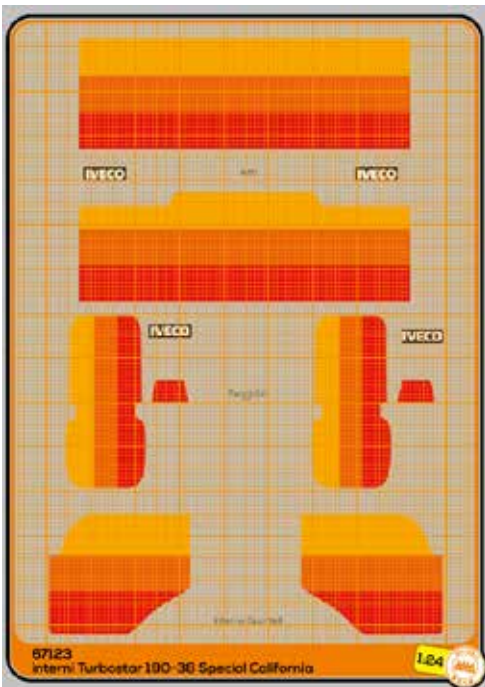

Art. 67123

Turbostar 190-42 interior for Italeri
kit n. 3862 e n. 796