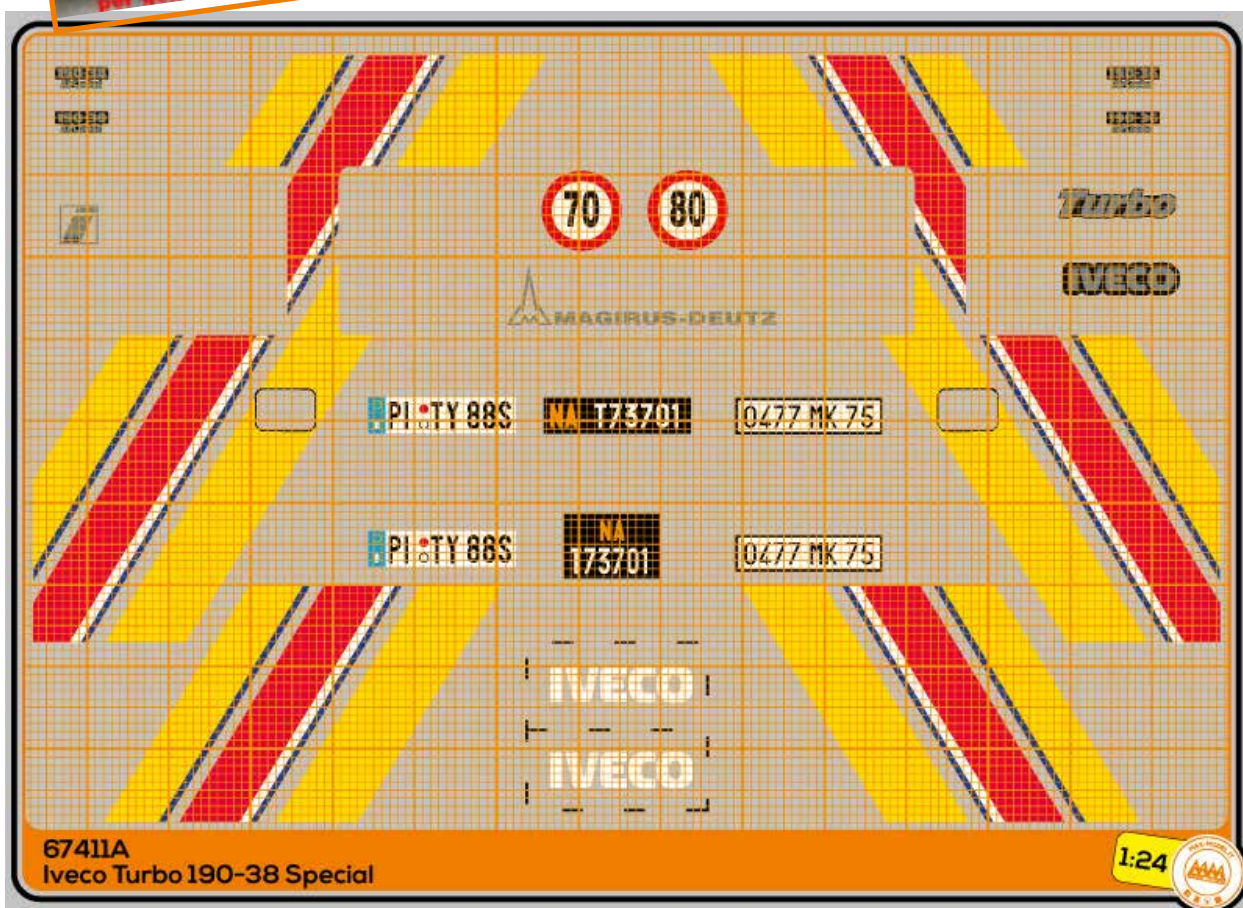

Iveco Turbostar 190-38
Special