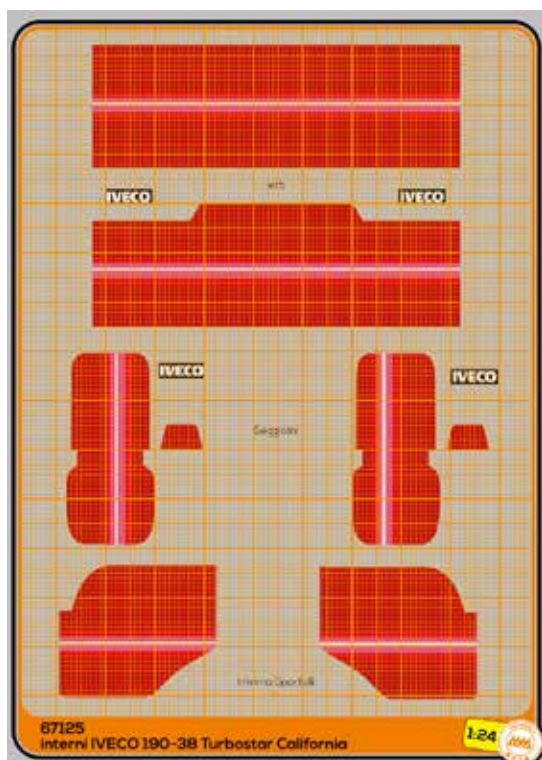

Art. 67125

Turbostar 190-42 interior
for Italeri kit n. 3862 e n. 796