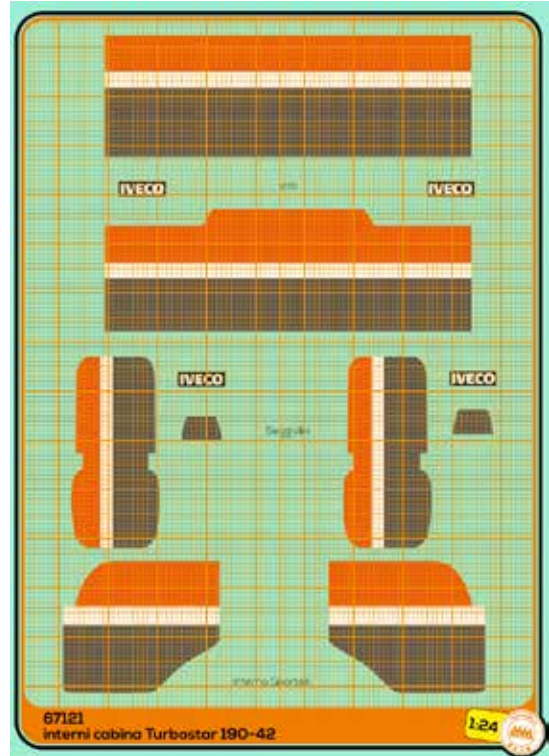

Turbostar 190-42 interior
for Italeri kit n. 3862 e n. 796