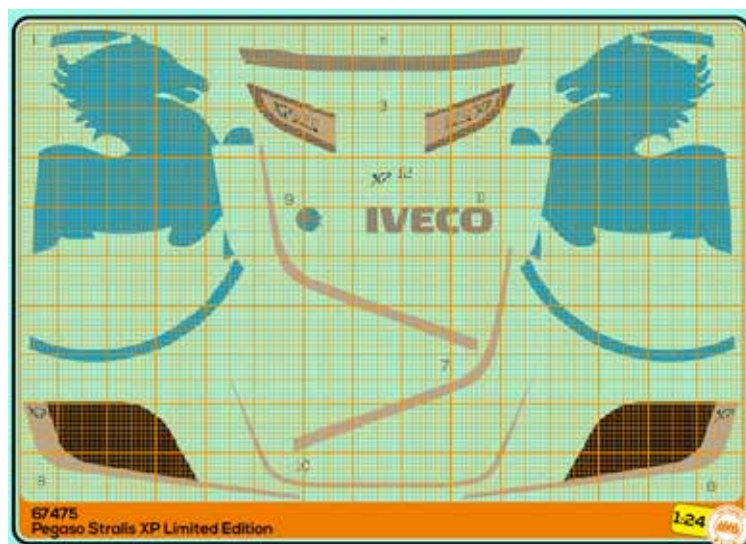

Pegaso new Troner TX
for Italeri kit n.3899

Pegaso - Iveco
XP limited Edition
for Italeri kit n.3899